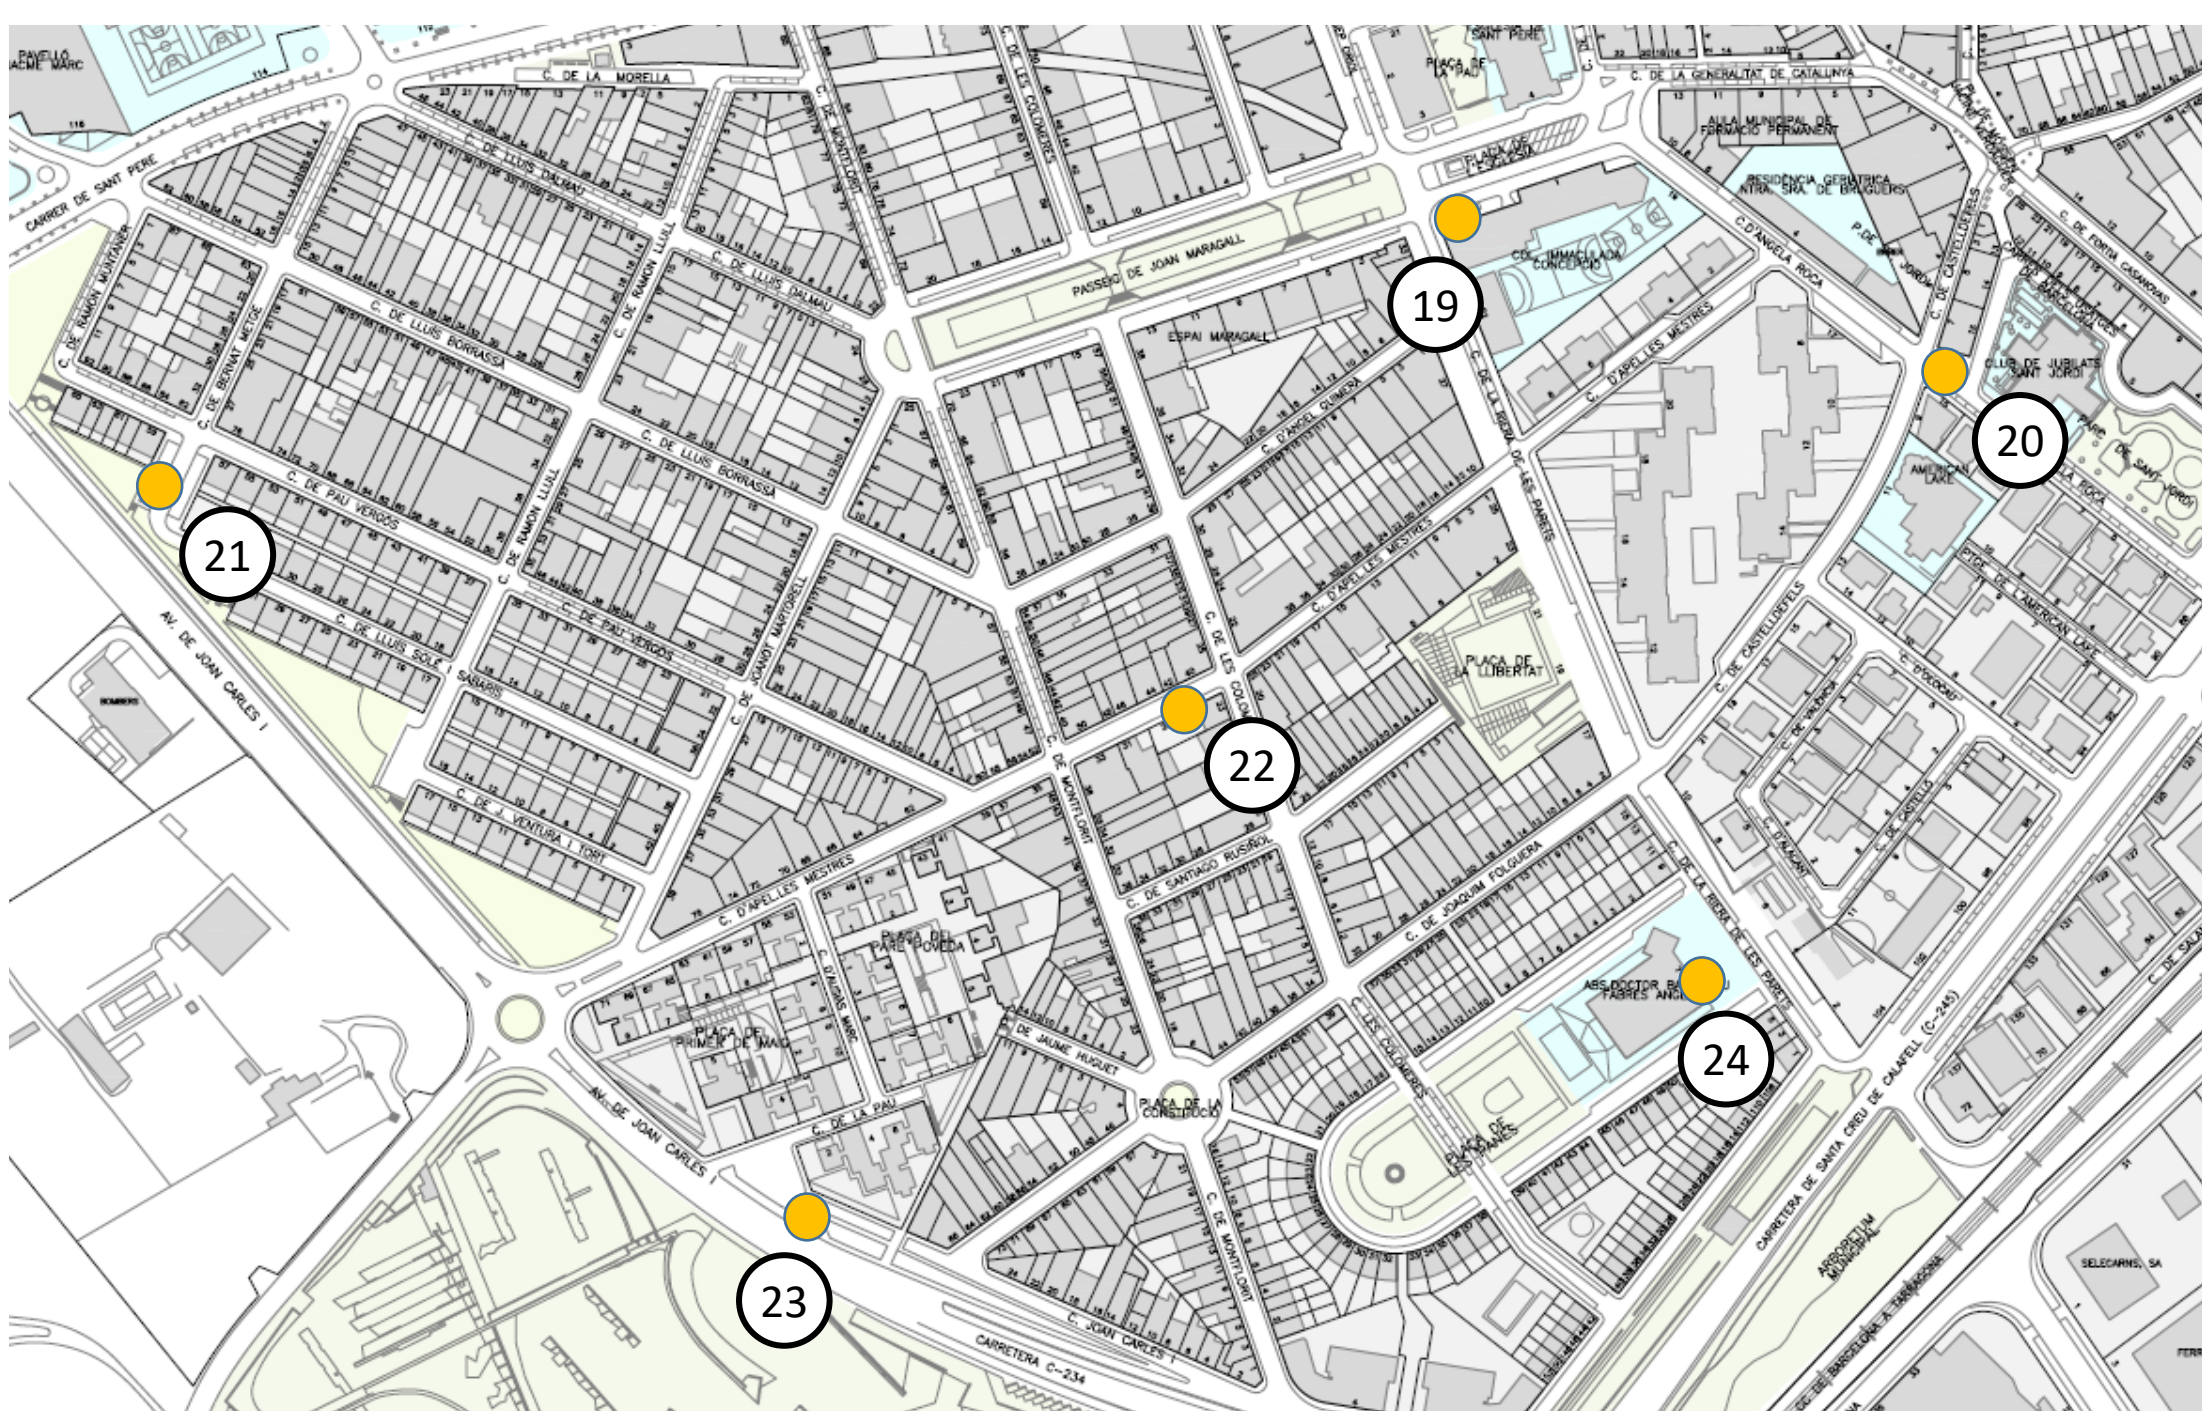

ANNEX 1: Adreces i descripció ubicacions contenidors

1	Rambla Pompeu Fabra, 164	11	Avda Bóbiles, Mil·leni	21	Bernat Metge
2	Lamotte de Grignon, 14	12	Sant Pere, plaça Balmes	22	Apel·les Mestres, 27
3	Joan I	13	Plaça Magdalena Trias	23	Joan Carles I, la Pau
4	Avda. Eramprunyà, 18	14	Plaça Jaume Perich	24	Riera de les Paret, C.A.P.
5	Plaça Catalunya, punt verd	15	Carrer Viladecans	25	Avda. Europa, 127
6	Sant Martí, llar infants Josep Pallach	16	Riera de Sant Llorenç, 29	26	Tellinaires, 61, CEIP Gavà Mar
7	Plaça Francesc Macià	17	Vilà i Vilà, 24	27	Tellinaires, Blanes
8	Sant Lluís, 47	18	Plaça de l'Estació	28	Camí de la Pava, Bon Soleil
9	Plaça Font Grogà	19	Plaça de l'Església	29	Josep Lluís Sert, 32
10	Santa Teresa, avda. Bóbiles	20	Angela Roca, 15		

**Distribució
general**

Distribució general

● Ubicacions

6

7

8

9

10

11

12

● Ubicacions

19

20

21

22

24

23

● Ubicacions

● Ubicacions

26

27