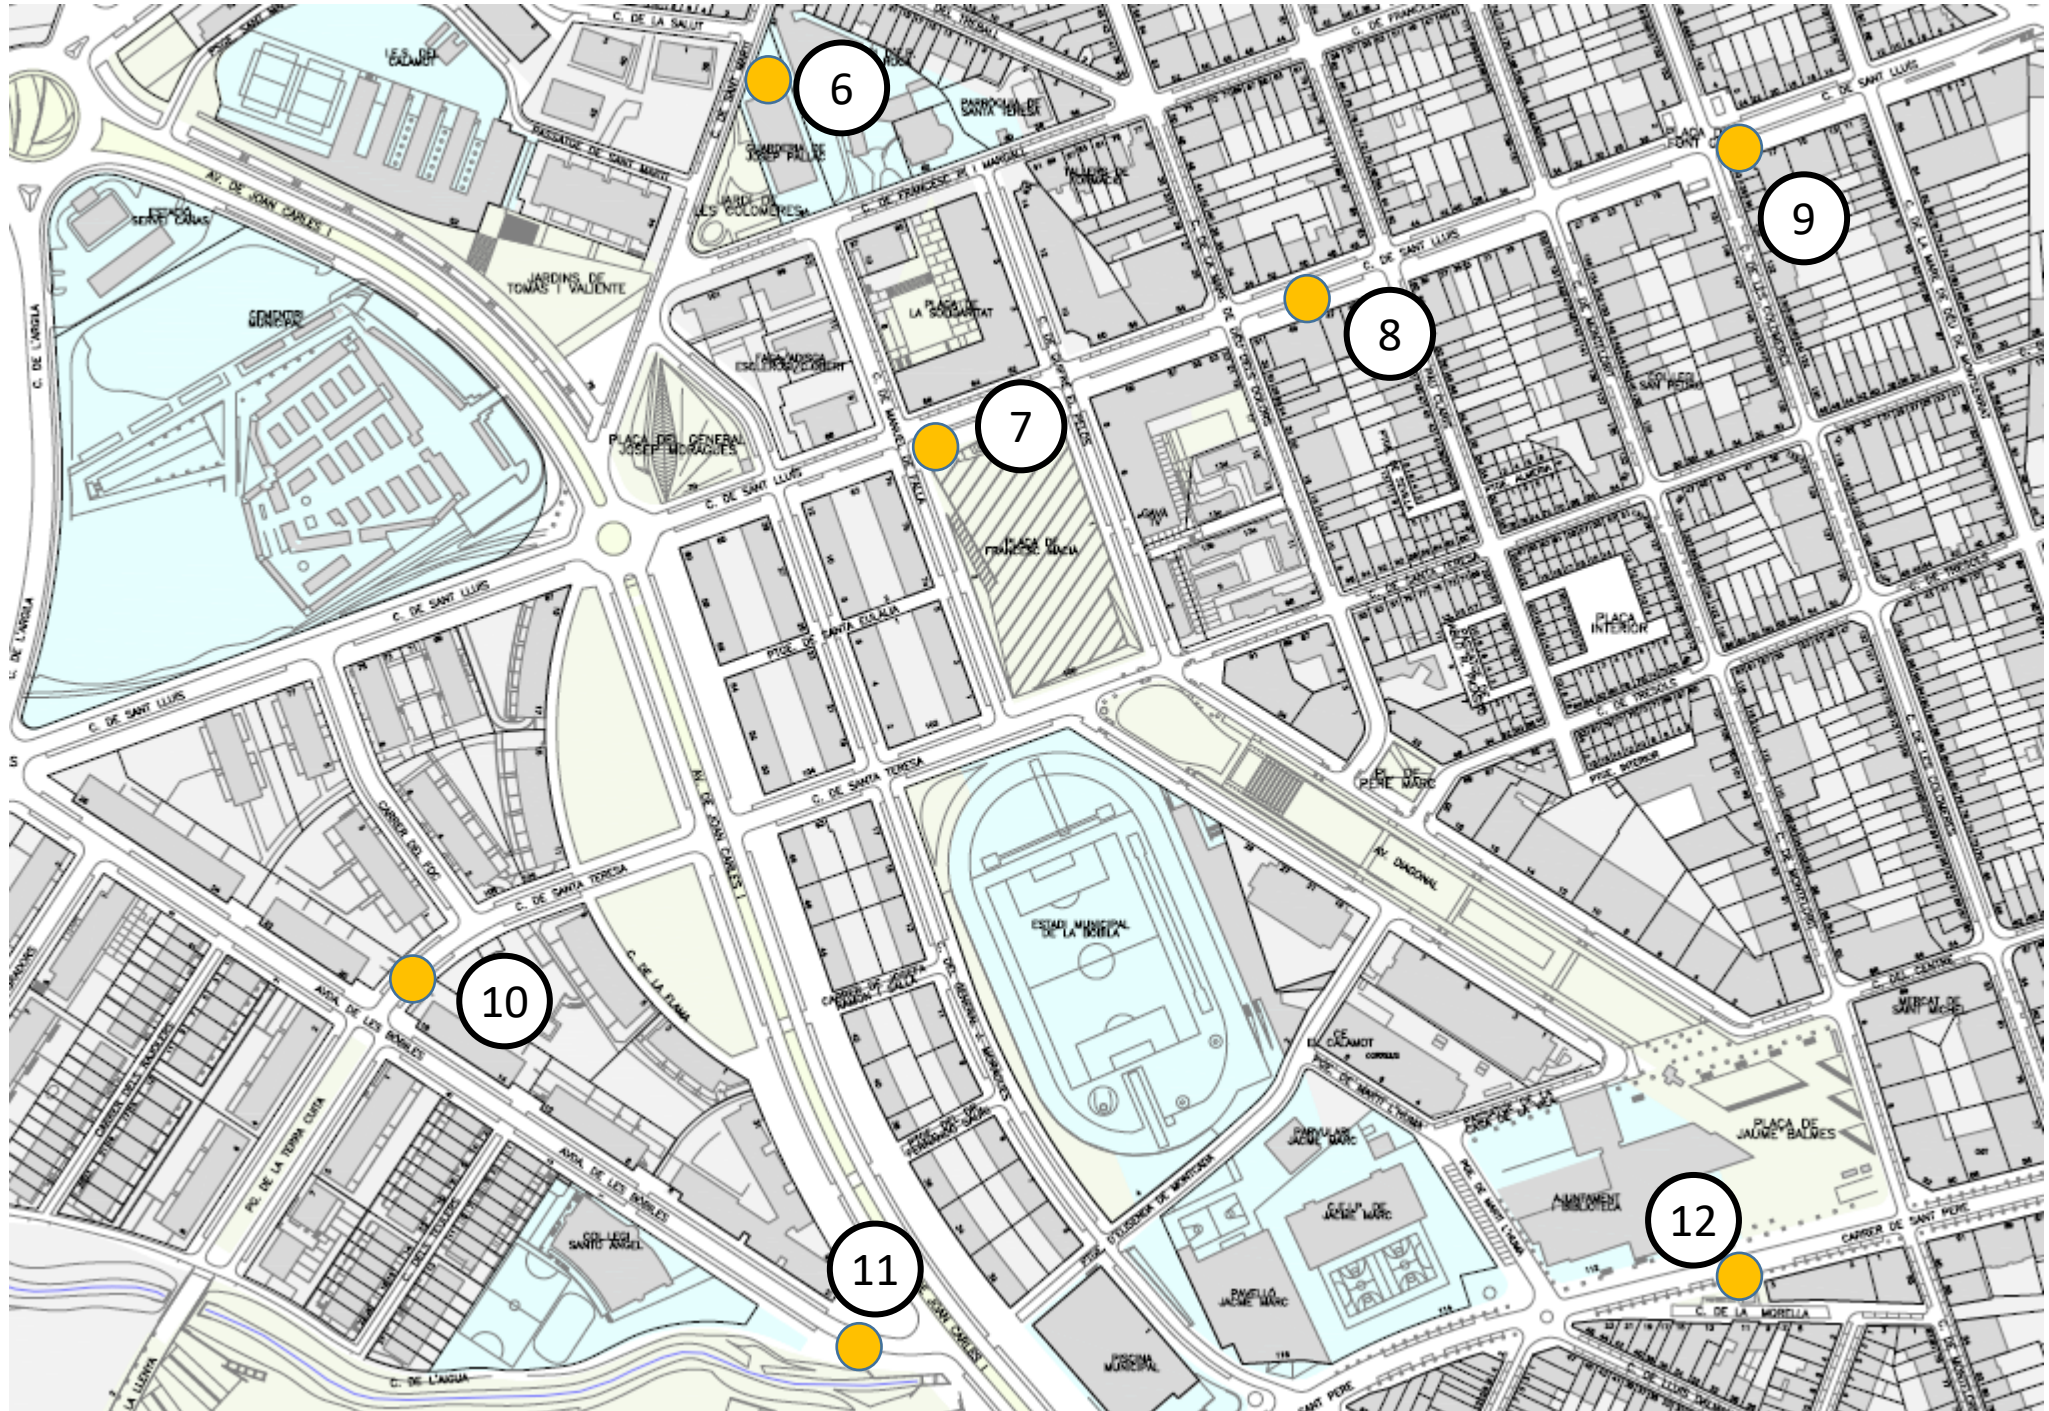

ANNEX 1: Adreces i descripció ubicacions contenidors

1	Rambla Pompeu Fabra, 164	11	Avda Bóbiles, Mil·leni	21	Bernat Metge
2	Lamotte de Grignon, 14	12	Sant Pere, plaça Balmes	22	Apel·les Mestres, 27
3	Joan I	13	Plaça Magdalena Trias	23	Joan Carles I, la Pau
4	Avda. Eramprunyà, 18	14	Plaça Jaume Perich	24	Riera de les Paret, C.A.P.
5	Plaça Catalunya, punt verd	15	Carrer Viladecans	25	Avda. Europa, 127
6	Sant Martí, llar infants Josep Pallach	16	Riera de Sant Llorenç, 29	26	Tellinaires, 61, CEIP Gavà Mar
7	Plaça Francesc Macià	17	Vilà i Vilà, 24	27	Tellinaires, Blanes
8	Sant Lluís, 47	18	Plaça de l'Estació	28	Camí de la Pava, Bon Soleil
9	Plaça Font Grogà	19	Plaça de l'Església	29	Josep Lluís Sert, 32
10	Santa Teresa, avda. Bóbiles	20	Angela Roca, 15		

**Distribució
general**

Distribució general

● Ubicacions

6

7

8

9

10

11

12

● Ubicacions

19

20

21

22

24

23

● Ubicacions

● Ubicacions

26

27