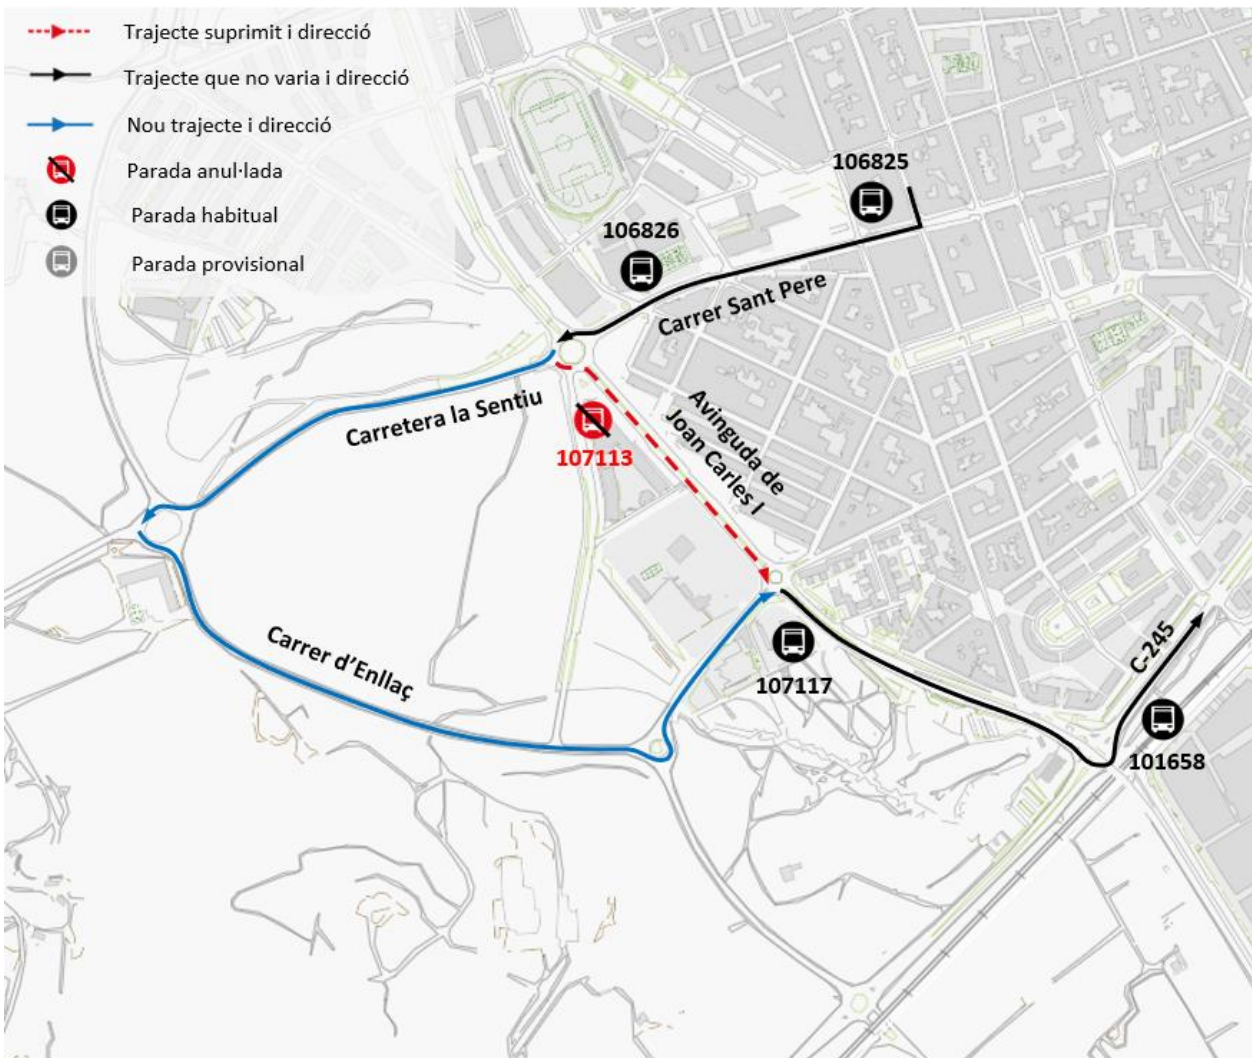

Avís d'incidència

El dia 30 d'octubre des de les 10:00 fins a les 12:00.

L80 X80

Parada anul·lada

Tall a l'Avinguda de Joan Carles I

AMB INFORMACIÓ
010 www.amb.cat/mobilitat

AMB mobilitat
Descarrega-te-la
gratuïtament

avanza

BY MOBILITY ADO

900 859 969

AMB Bus Metropolità