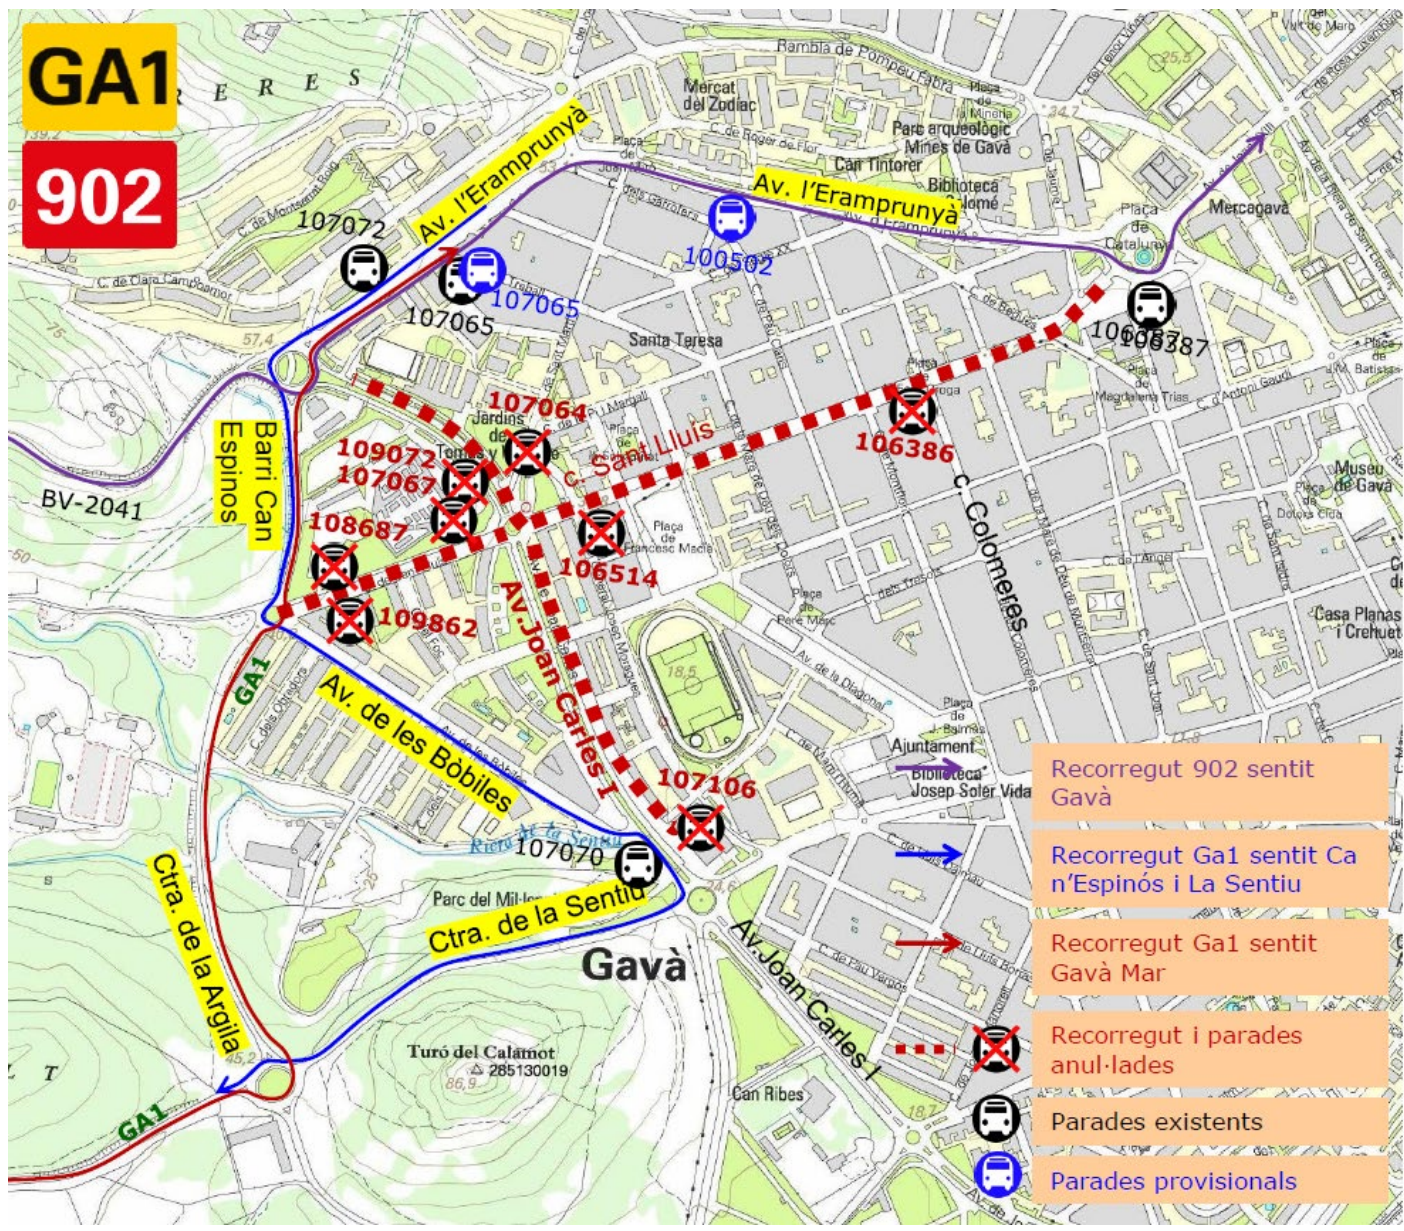

## El divendres 3 de setembre de 2021, de 7:00 a 20:00

Tall de l'av Joan Carles I de de la rotonda del c. Sant Lluís amb l'av. Joan Carles I. Afectació de les línies **902, Ga1, E81, L80, L81, L82, L85**. Observeu el plànol.