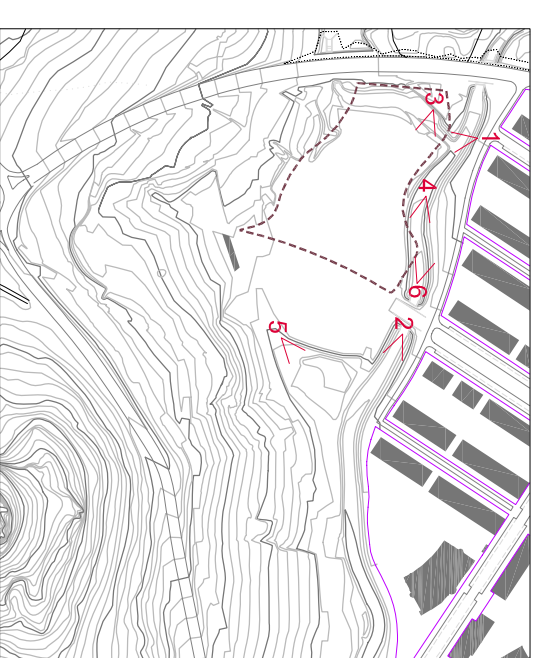

1

2

3

4

6

5

Assignació de la clau HDJ a una parcel·la de l'àmbit Bòbiles

juny 2006

DiOPTL-IM-Fotografic.dwg

El secretari:

Per l'equip redactor:

Ajuntament de Gavà
Urbanisme i Habitatge

2020

Fotogràfic
(àmbit d'estudi)

0 m Informació **i / 4**