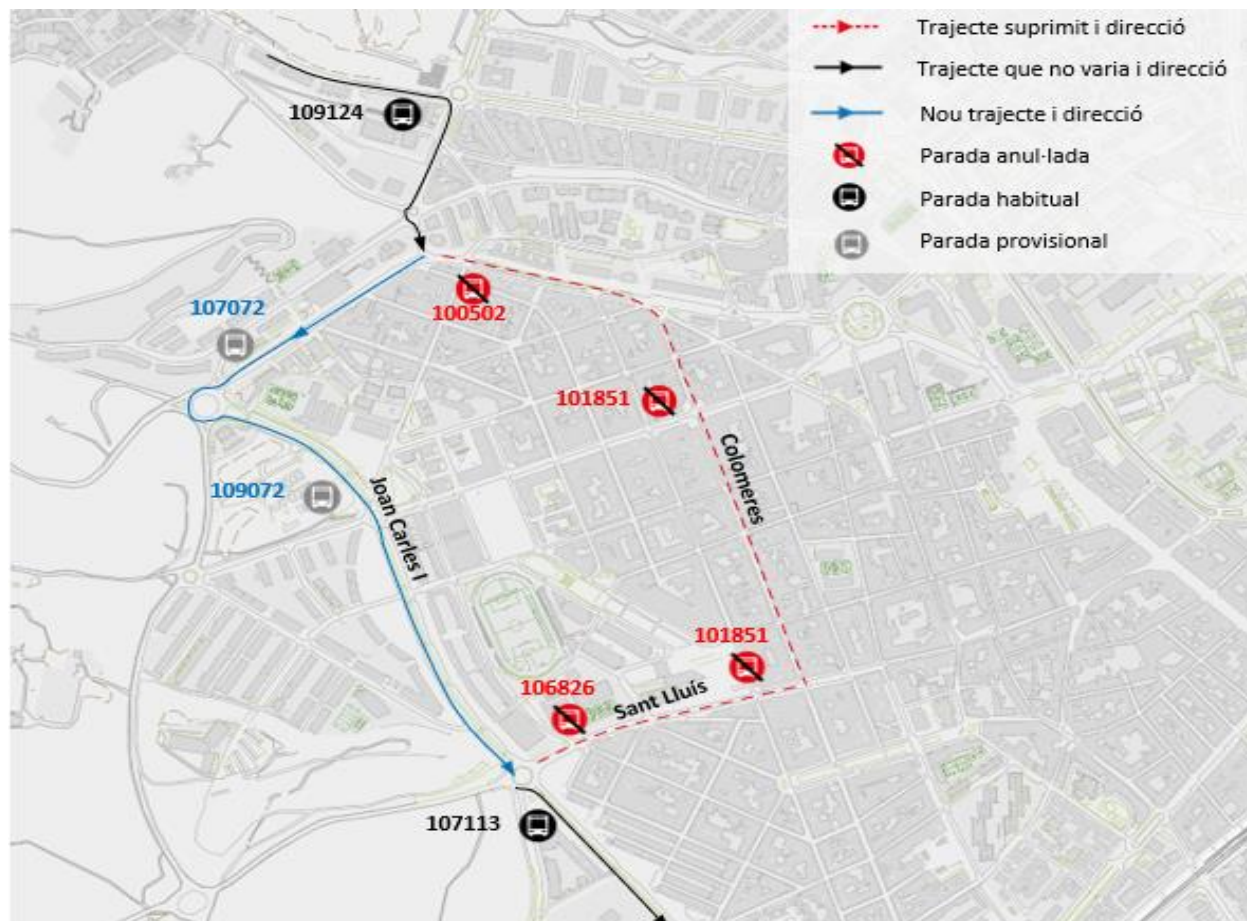

avanza

BY MOBILITY ADO

900 859 969

Avís d'incidència

Dia 5 de gener des de les
16:00 fins a les 22:00.

L80 X80

Parada anul·lada

Cavalcada Reis