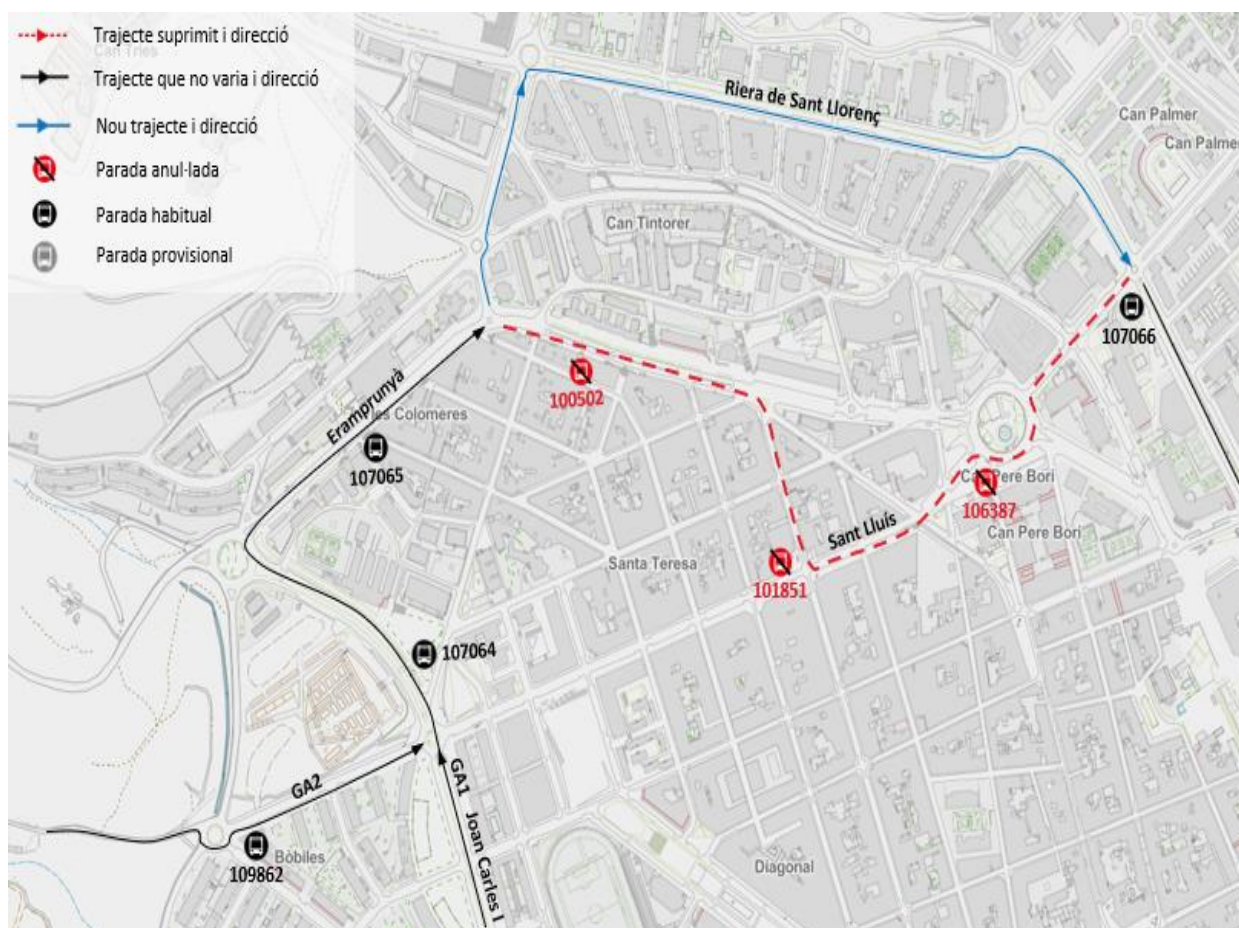

Avís d'incidència

Dia 5 de gener des de les 16:00 fins a les 22:00.

GA1 GA2

Parada anul·lada

Cavalcada Reis

AMB INFORMACIÓ
010 www.amb.cat/mobilitat

AMB mobilitat
Descarrega-te-la
gratuïtament

avanza

BY MOBILITY ADO

900 859 969

AMB Bus Metropolità