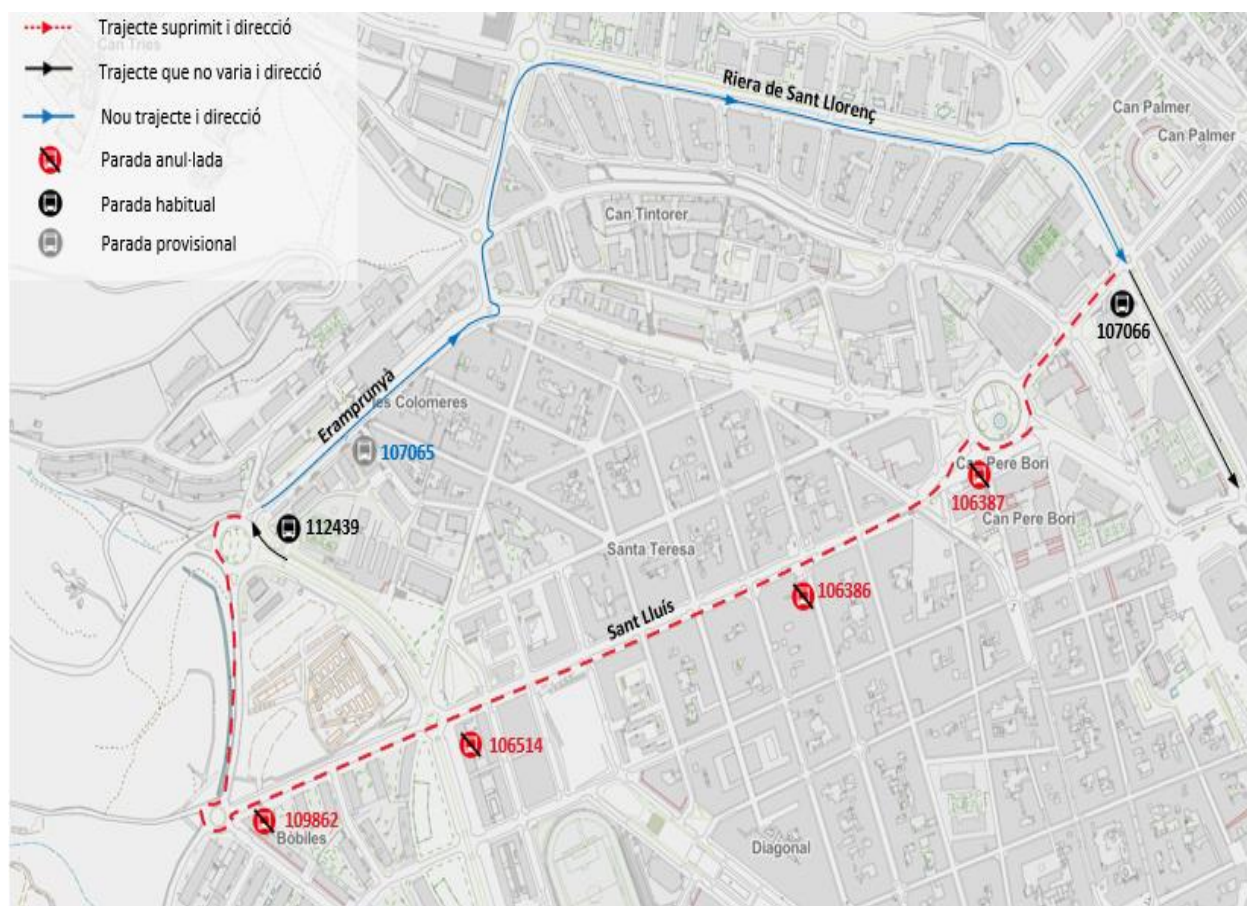

L82 L85

Parada anul·lada

Cavalcada Reis

Parada provisional a Eramprunyà

AMB **INFORMACIÓ**
010 www.amb.cat/mobilitat

AMB mobilitat
Descarrega-te-la
gratuïtament

avanza

BY MOBILITY ADO