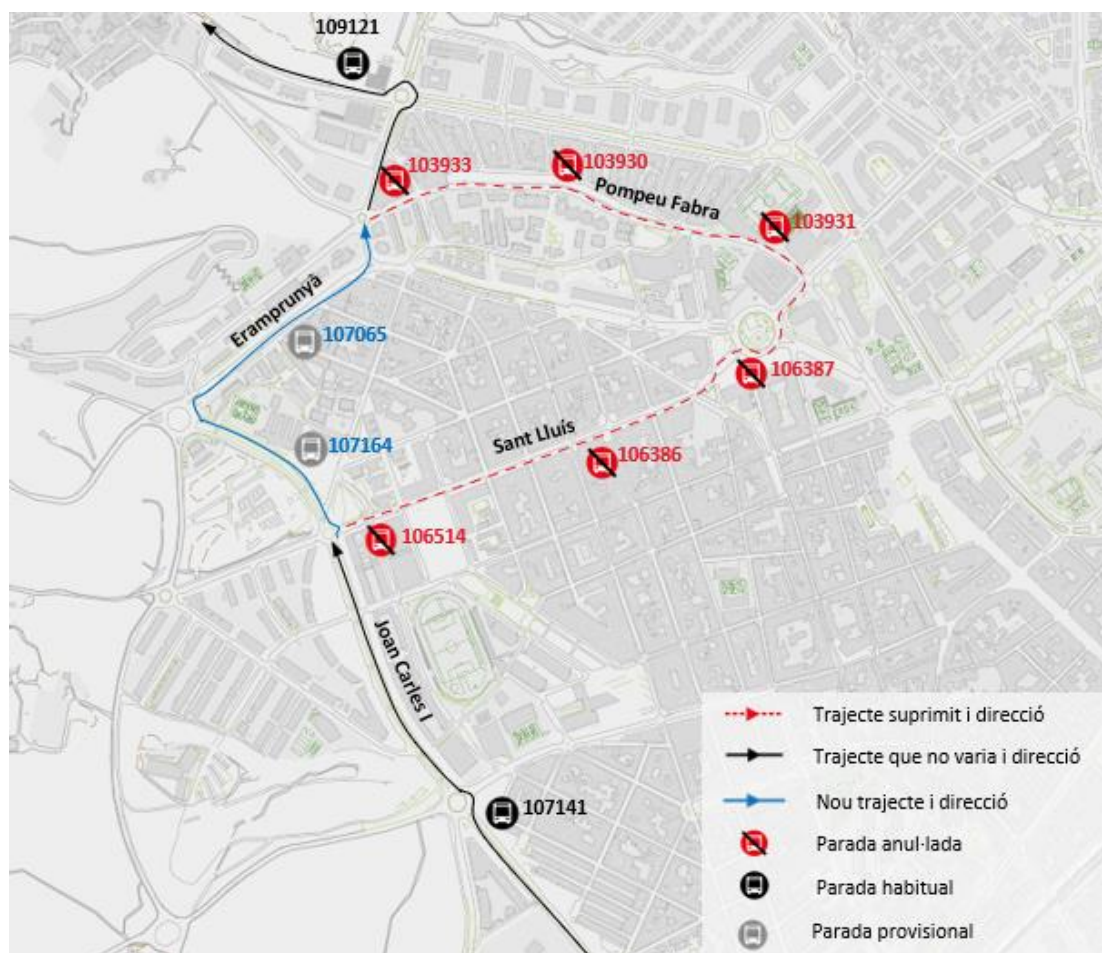

Dia 5 de gener des de les
16:00 fins a les 22:00.

L80 X80

Parada anul·lada

Cavalcada Reis

Parada provisional a Eramprunyà

AMB **INFORMACIÓ**
010 www.amb.cat/mobilitat

AMB mobilitat
Descarrega-te-la
gratuitament