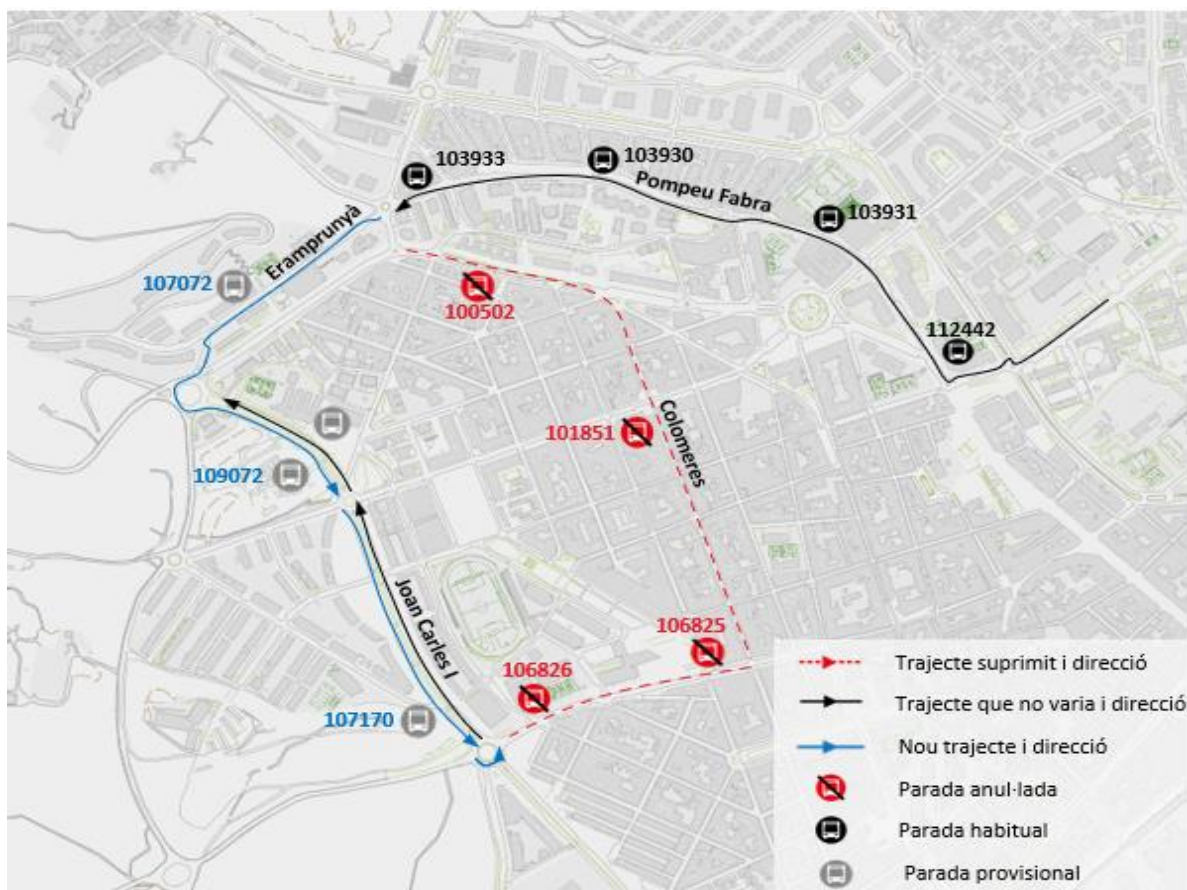

Avís d'incidència

Dia 5 de gener des de les
16:00 fins a les 22:00.

L80 L82

Parada anul·lada

Cavalcada Reis

Parada provisional a Eramprunyà i Joan Carles I

AMB **INFORMACIÓ**
010 www.amb.cat/mobilitat

AMB mobilitat
Descarrega-te-la
gratuitament

avanza

BY MOBILITY ADO

900 859 969

AMB Bus Metropolità

Avís d'incidència

Dia 5 de gener des de les 16:00 fins a les 22:00.

GA1 GA2

Parada anul·lada