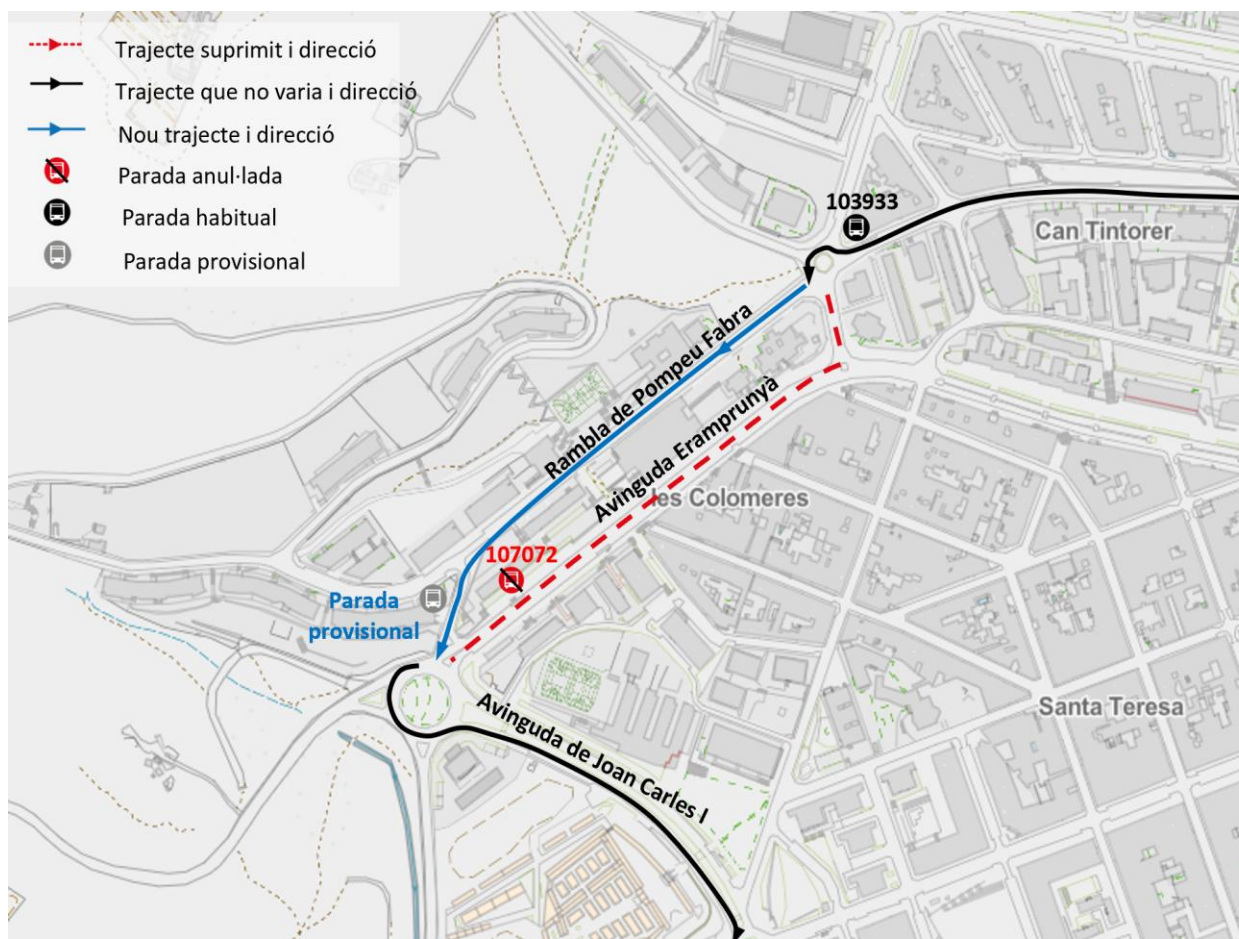

Avís d'incidència

Dia 17 a partir de les 8:00
fins a nou avís.

GA1 GA2

Parada anul·lada

Tall Avinguda Eramprunyà

Parada alternativa a Rambla Pompeu Fabra

AMB INFORMACIÓ
010 www.amb.cat/mobilitat

AMB mobilitat
Descarrega-te-la
gratuitament