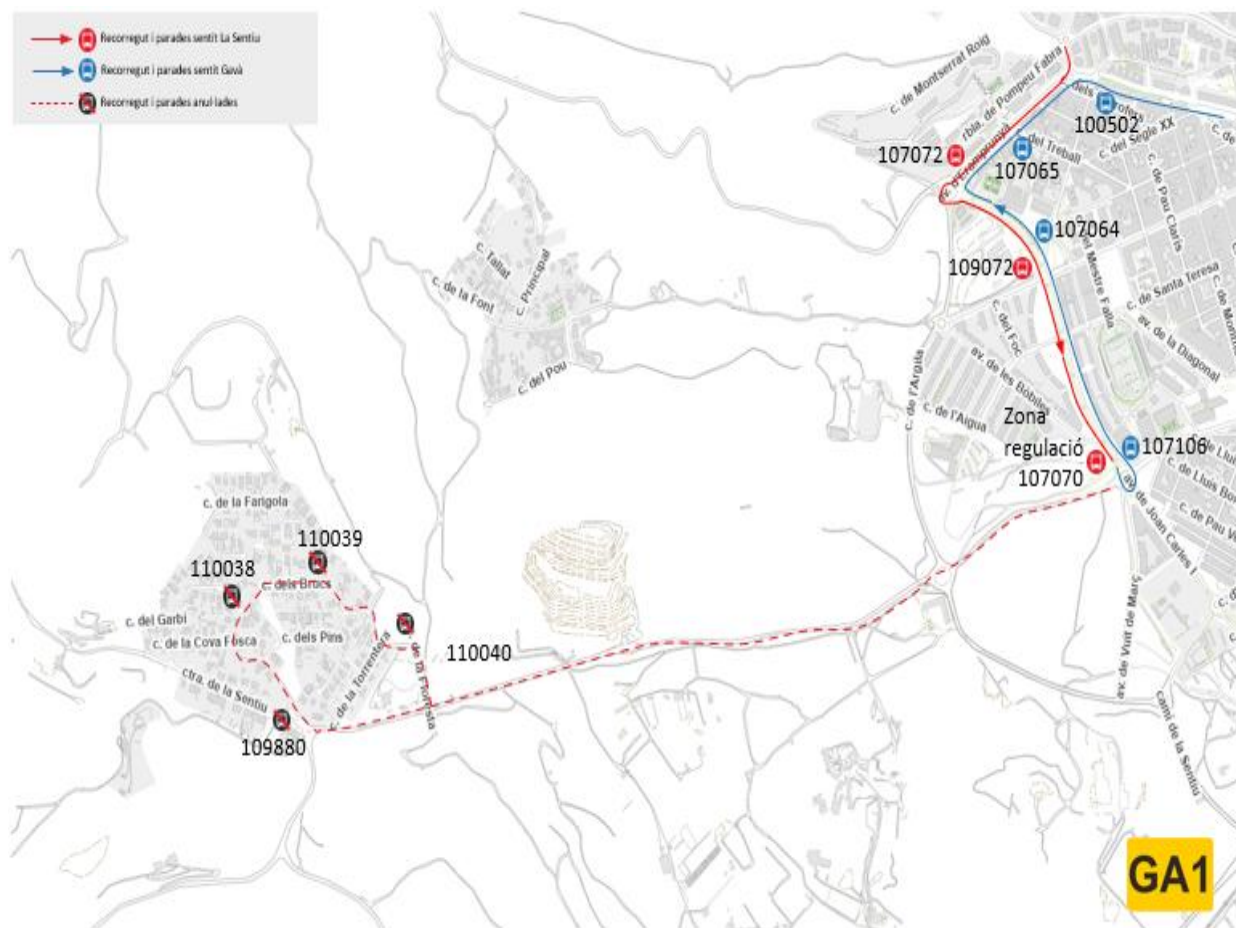

Avís d'incidència

**Dia 26 des de les 9:00
fins a les 12:00**

GA1

Parada anul·lada

Tall a la carretera la Sentiu

**Parada alternativa de origen i final a la
parada 107070**

AMB INFORMACIÓ
010 www.amb.cat/mobilitat

AMB mobilitat
Descarrega-te-la
gratuitament

avanza
BY MOBILITY ADO

900 859 969

AMB Bus Metropolità