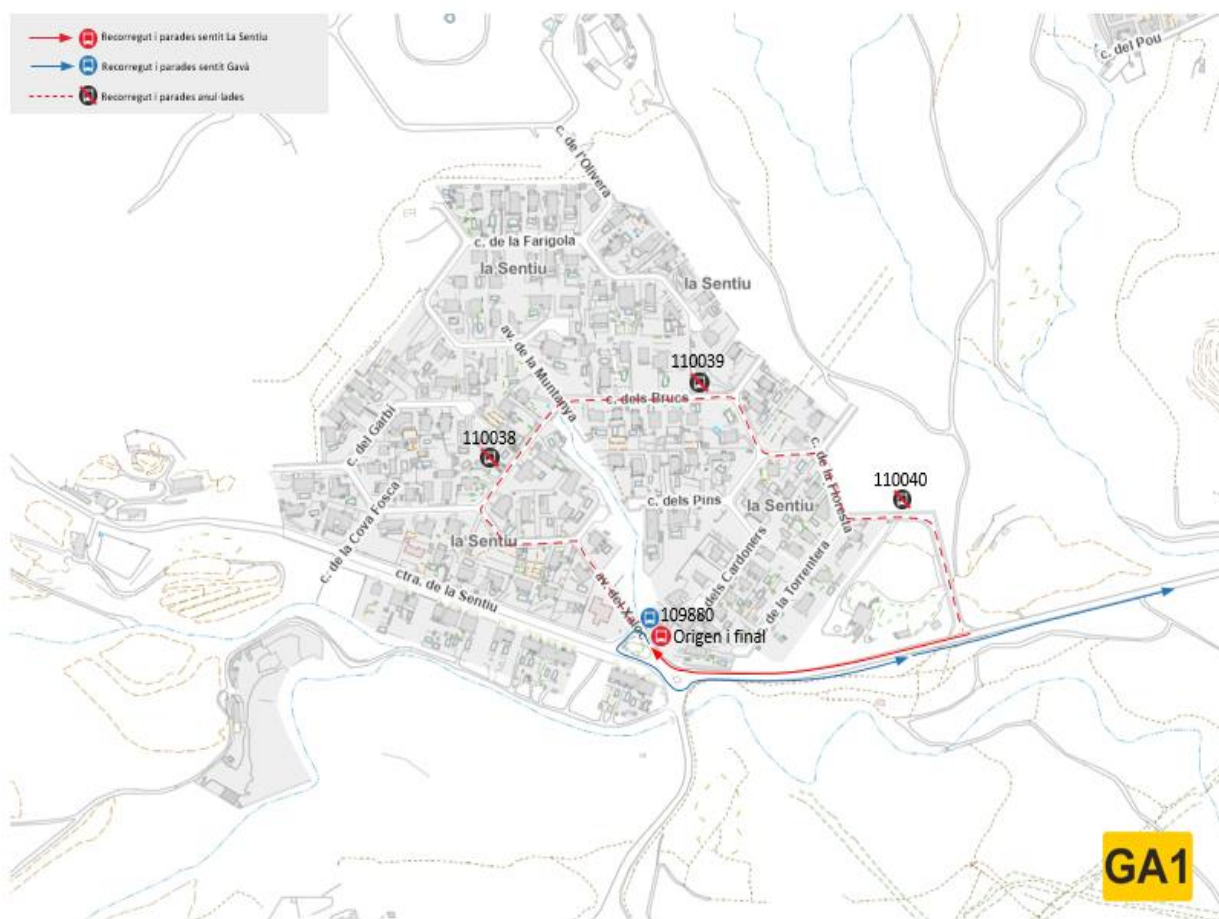

Avís d'incidència

Dia 24 des de les **7:00**
fins a les **15:00** del dia 27

GA1

Parada anul·lada

Tall al carrer Floresta

**Parada alternativa de origen i final a la
plaça la Sentiu**

AMB INFORMACIÓ
010 www.amb.cat/mobilitat

AMB mobilitat
Descarrega-te-la
gratuitament

avanza
BY MOBILITY ADO

900 859 969

AMB Bus Metropolità