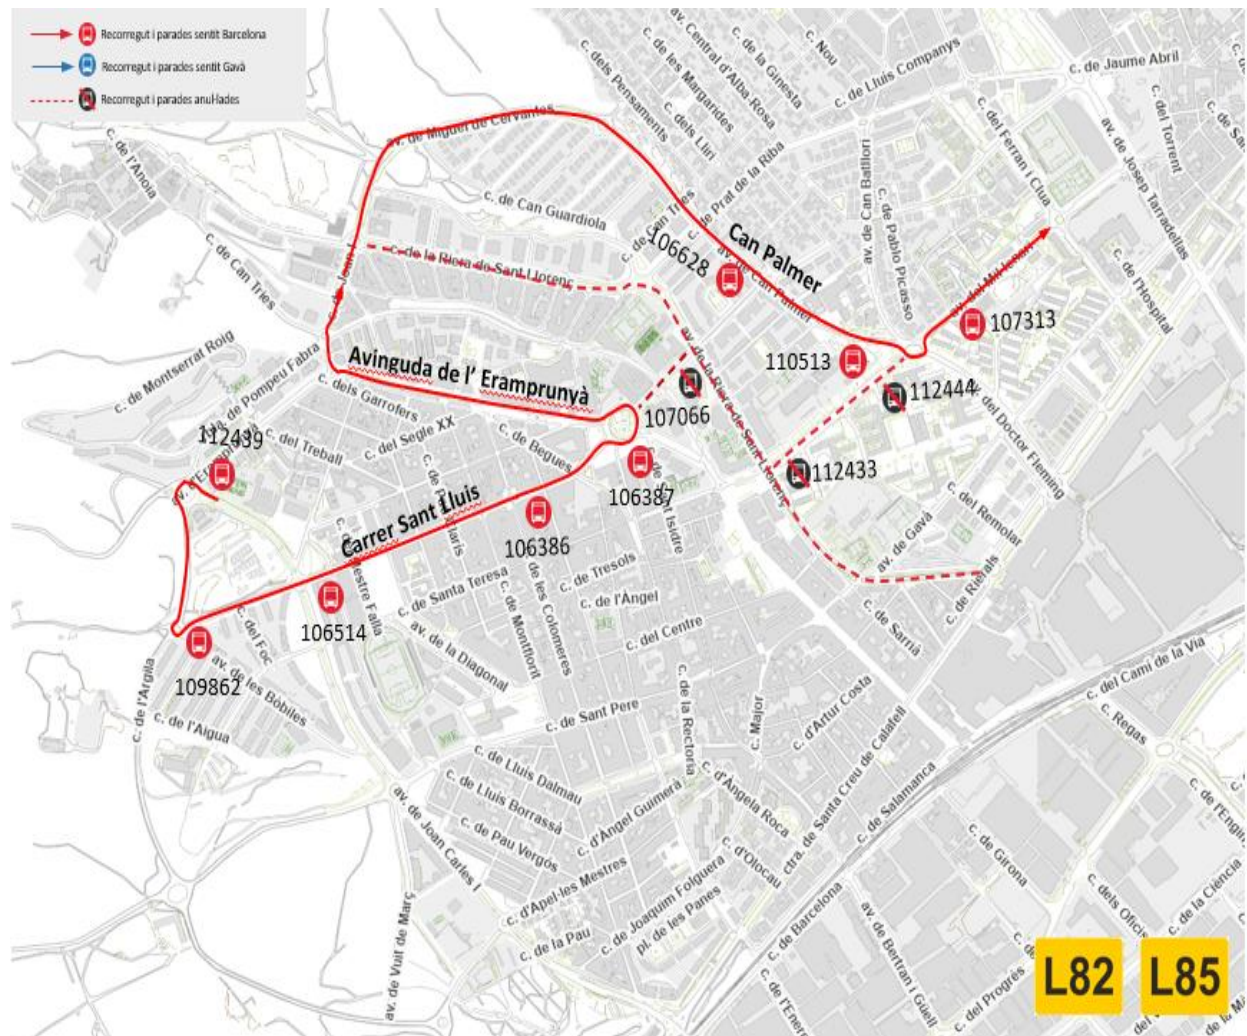

Avís d'incidència

Dia 21 d'abril des de les 9:30
fins a les 11:00h

GA1 GA2

Parada anul·lada

CURSA SOLIDARIA CARUMANDA

Parades provisionals a la Avinguda Can Palmer

AMB INFORMACIÓ
010 www.amb.cat/mobilitat

AMB mobilitat
Descarrega-te-la
gratuïtament

avanza

BY MOBILITY ADO

900 859 969

Avís d'incidència

Dia 21 d'abril des de les 9:30
fins a les 11:00h

L82 L85

Parada anul·lada

CURSA SOLIDARIA CARUMANDA