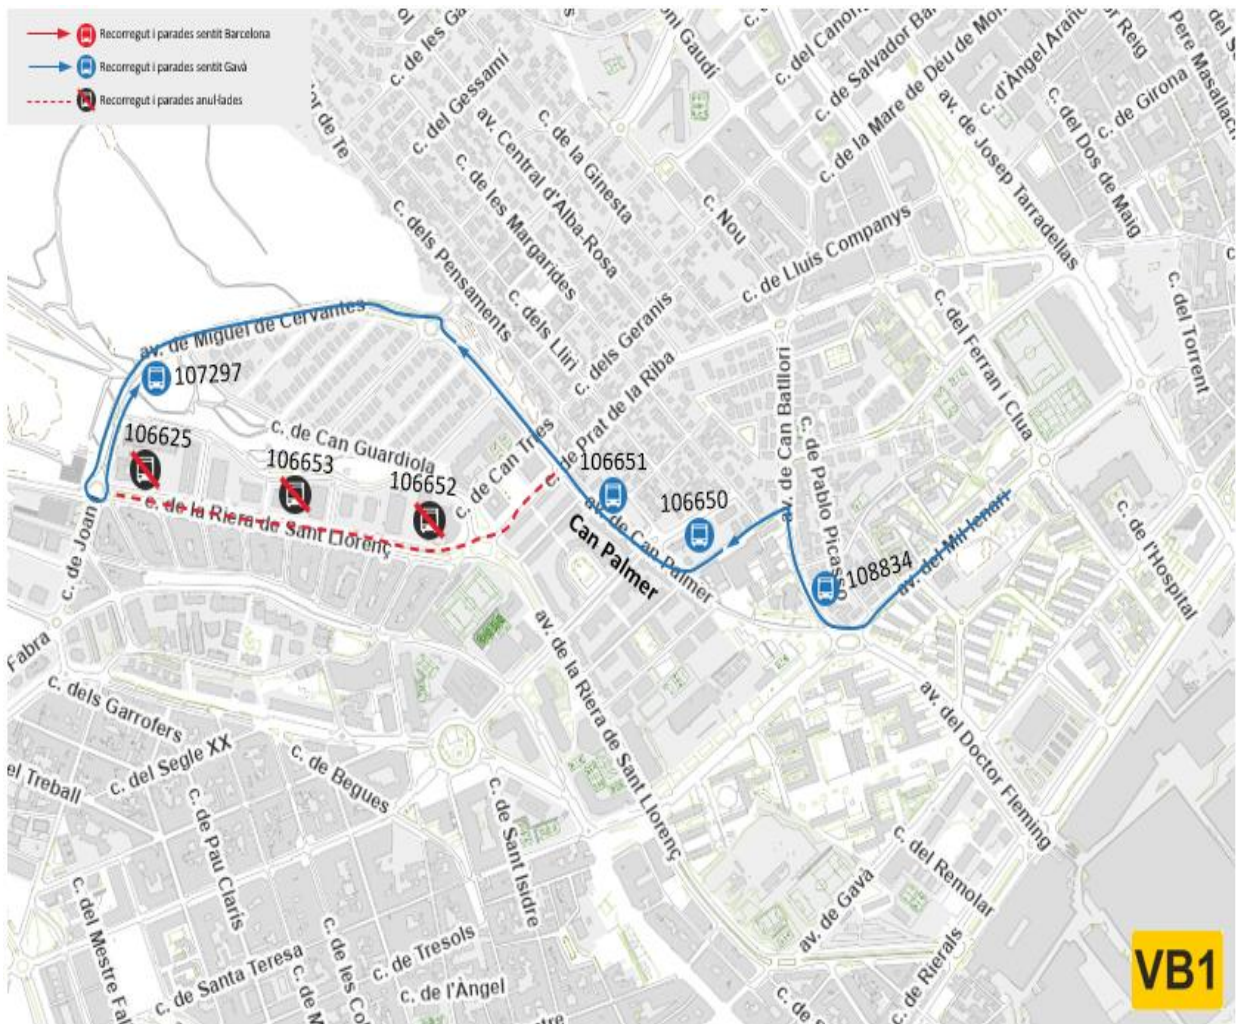

Avís d'incidència

Dia 21 d'abril des de les 9:30
fins a les 11:00h

GA1 GA2

Parada anul·lada

CURSA SOLIDARIA CARUMANDA

Parades provisionals a la Avinguda Can Palmer

AMB INFORMACIÓ
010 www.amb.cat/mobilitat

AMB mobilitat
Descarrega-te-la
gratuïtament

Dia 21 d'abril des de les 9:30
fins a les 11:00h

VB1

Parada anul·lada

CURSA SOLIDARIA CARUMANDA

AMB **INFORMACIÓ**
010 www.amb.cat/mobilitat

AMB mobilitat
Descarrega-te-la
gratuïtament

avanza

BY MOBILITY ADO