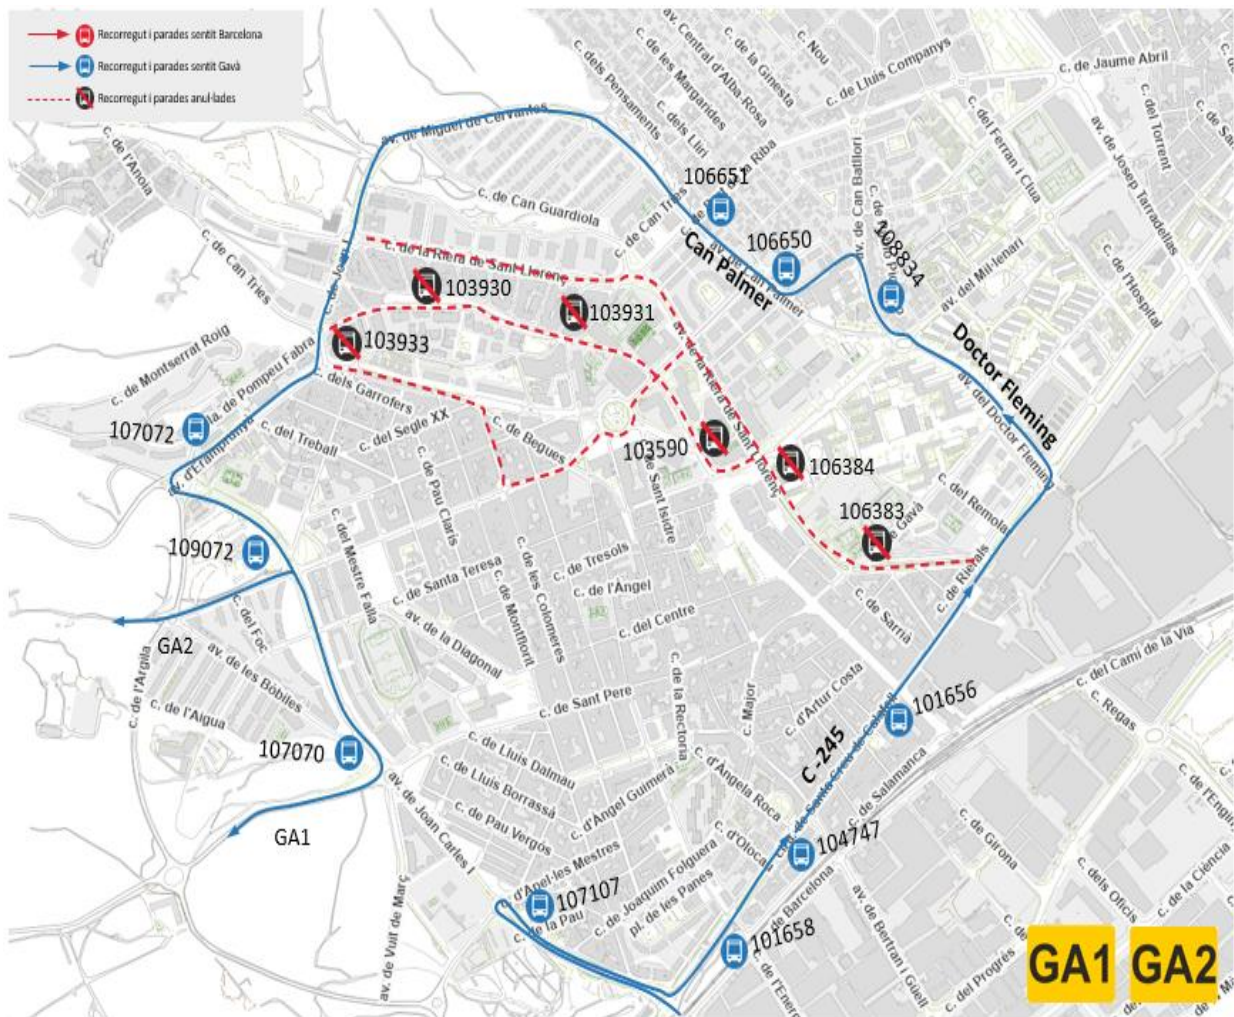

Avís d'incidència

Dia 21 d'abril des de les 9:30
fins a les 11:00h

GA1 GA2

Parada anul·lada

CURSA SOLIDARIA CARUMANDA

Parades provisionals a la Avinguda Can Palmer

AMB INFORMACIÓ
010 www.amb.cat/mobilitat

AMB mobilitat
Descarrega-te-la
gratuïtament

avanza

BY MOBILITY ADO

900 859 969

Avís d'incidència

Dia 21 d'abril des de les 9:30
fins a les 11:00h

L82 L85

Parada anul·lada

CURSA SOLIDARIA CARUMANDA

Dia 21 d'abril des de les 9:30
fins a les 11:00h

VB1

Parada anul·lada

CURSA SOLIDARIA CARUMANDA

AMB **INFORMACIÓ**
010 www.amb.cat/mobilitat

AMB mobilitat
Descarrega-te-la
gratuïtament

avanza

BY MOBILITY ADO