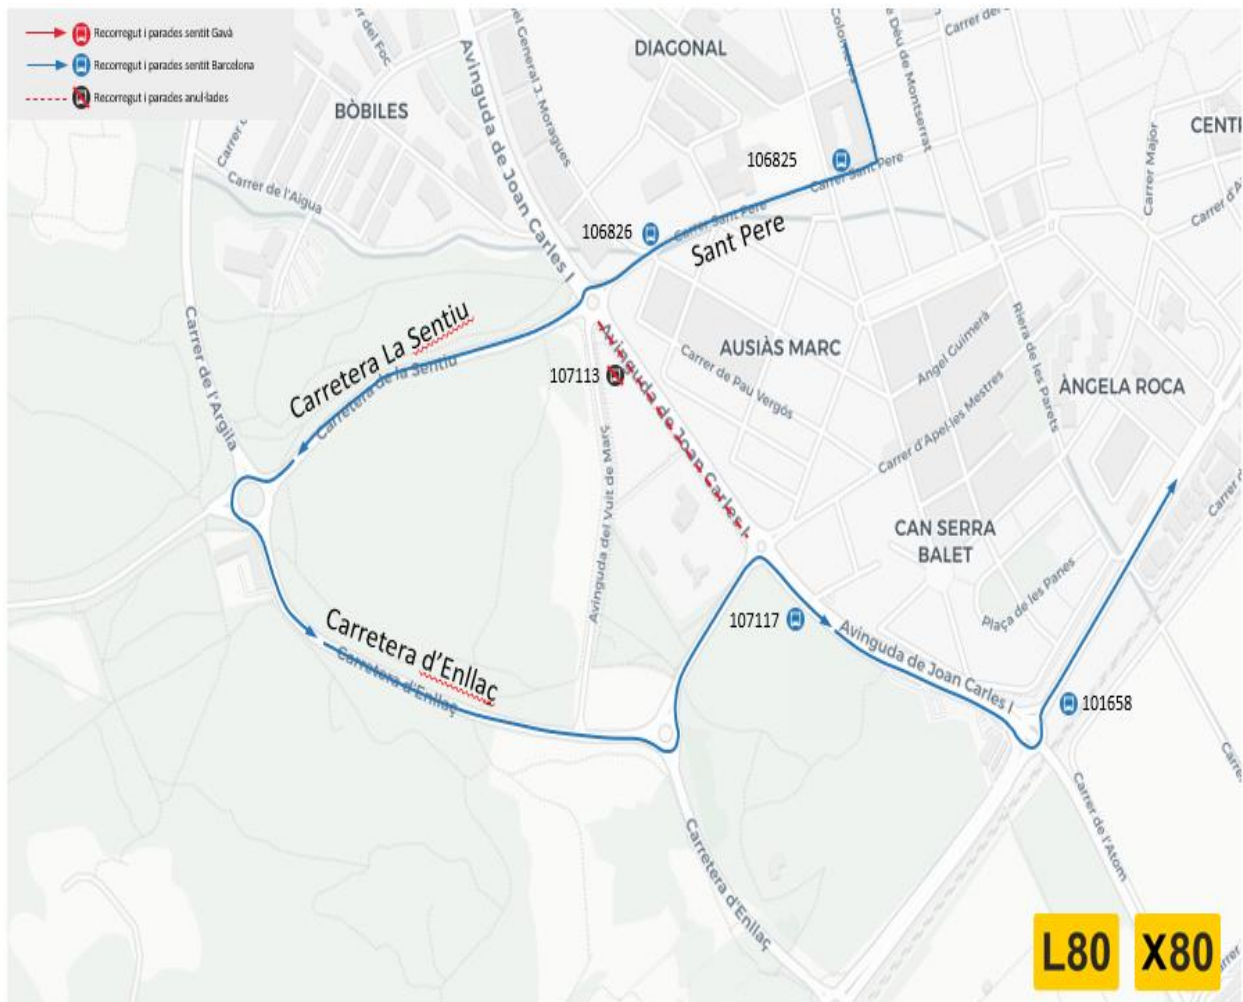

Avís d'incidència

Dia 18 de des de les 10:00
fins a les 12:00

L80 X80

Parada anul·lada

Tall Avinguda Joan Carles I

AMB INFORMACIÓ
010 www.amb.cat/mobilitat

AMB mobilitat
Descarrega-te-la
gratuïtament

avanza

BY MOBILITY ADO

900 859 969

AMB Bus Metropolità