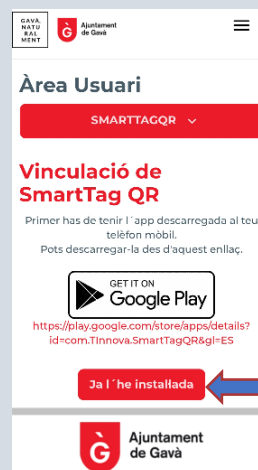

TAG

VINCULACIÓN SMARTTAG QR CARNET VIRTUAL INSTALACIONES DEPORTIVAS

PASO 1. DESCARGAR APLICACIÓN

SMART TAG QR

APP STORE (Ios)
PLAY STORE (Android)

PASO 2. CLICAR EN INFORMACIÓN

PASO 3. CLICAR EN EL ICONO PARA COPIAR EL CÓDIGO DE VINCULACIÓN

PASO 4. ABRIR DEPORSTE. CLICAR EN EL NOMBRE Y ABRIR LES MEVES DADES

TAG

VINCULACIÓN SMART TAG QR CARNET VIRTUAL INSTALACIONES DEPORTIVAS

PASO 5. CLICAR EN SMARTAQQR

PASO 6. CLICAR BOTÓN JA L'HE INSTAL·LADA

PASO 7. AL FINAL DE LA PANTALLA, CLICAR JA TINC EL CODI

PASO 8. PEGAR EL CÓDIGO ANTES COPIADO Y CLICAR VINCULAR

PASO 9. VINCULACIÓN FINALIZADA