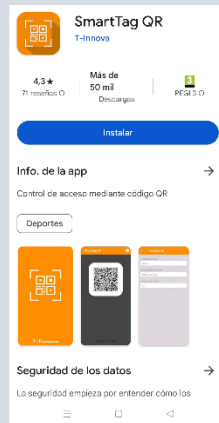

TAG

VINCULACIÓN SMARTTAG QR CARNET VIRTUAL INSTALACIONES DEPORTIVAS

PASO 1. DESCARGAR APLICACIÓN

SMART TAG QR

APP STORE (Ios)
PLAY STORE (Android)

PASO 2. CLICAR EN INFORMACIÓN

PASO 3. CLICAR EN EL ICONO PARA COPIAR EL CÓDIGO DE VINCULACIÓN

PASO 4. ABRIR DEPORSTE. CLICAR EN EL NOMBRE Y ABRIR LES MEVES DADES

TAG

VINCULACIÓN SMART TAG QR CARNET VIRTUAL INSTALACIONES DEPORTIVAS

PASO 5. CLICAR EN SMARTAQQR

PASO 6. CLICAR BOTÓN JA L'HE INSTAL·LADA