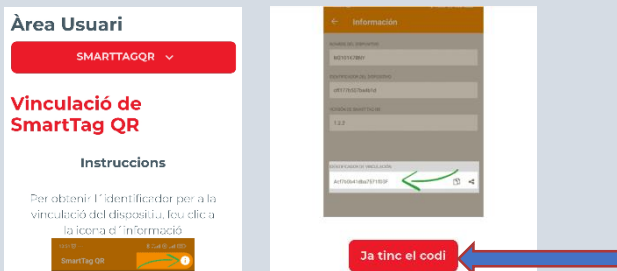

PASO 7. AL FINAL DE LA PANTALLA, CLICAR JA TINC EL CODI