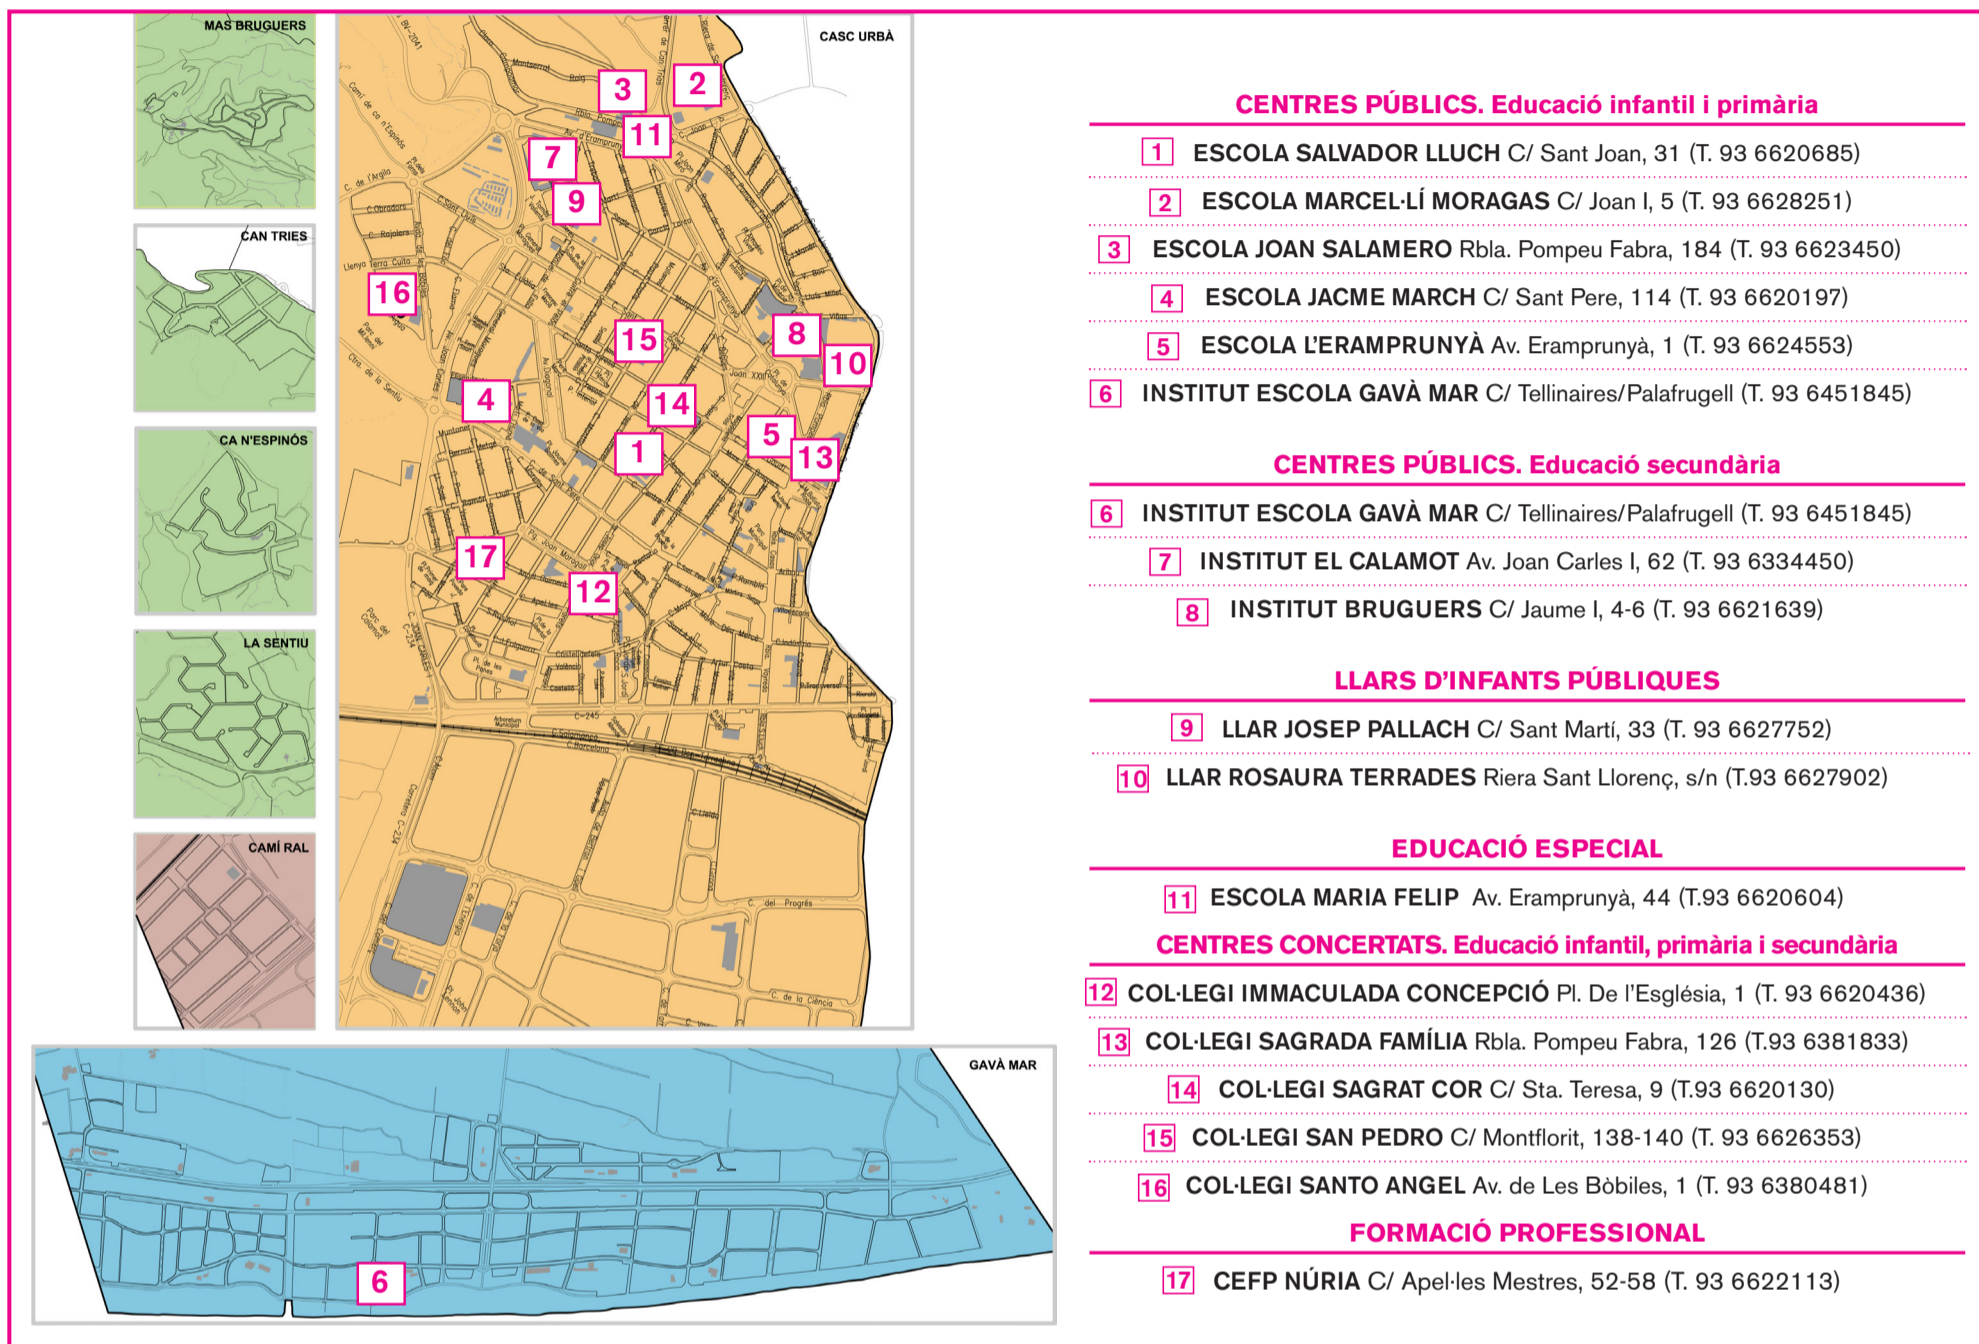

MAPA ESCOLAR CURS 2019-20

Existència de 2 àrees territorials d'influència dels Centres d'Ensenyament Infantil i Primària que afecten a la baremació:

- **Àrea nucli urbà**, compresa per tots els barris de la ciutat a excepció de Gavà Mar. Inclou tots els centres de la ciutat a excepció de l'Institut Escola Gavà Mar

- **Àrea Gavà Mar**, inclou el barri de Gavà Mar. Inclou l'Institut Escola Gavà Mar

Les dues zones queden limitades pel carrer «Camí de la Pineda» i «Camí Pineda de Baix»