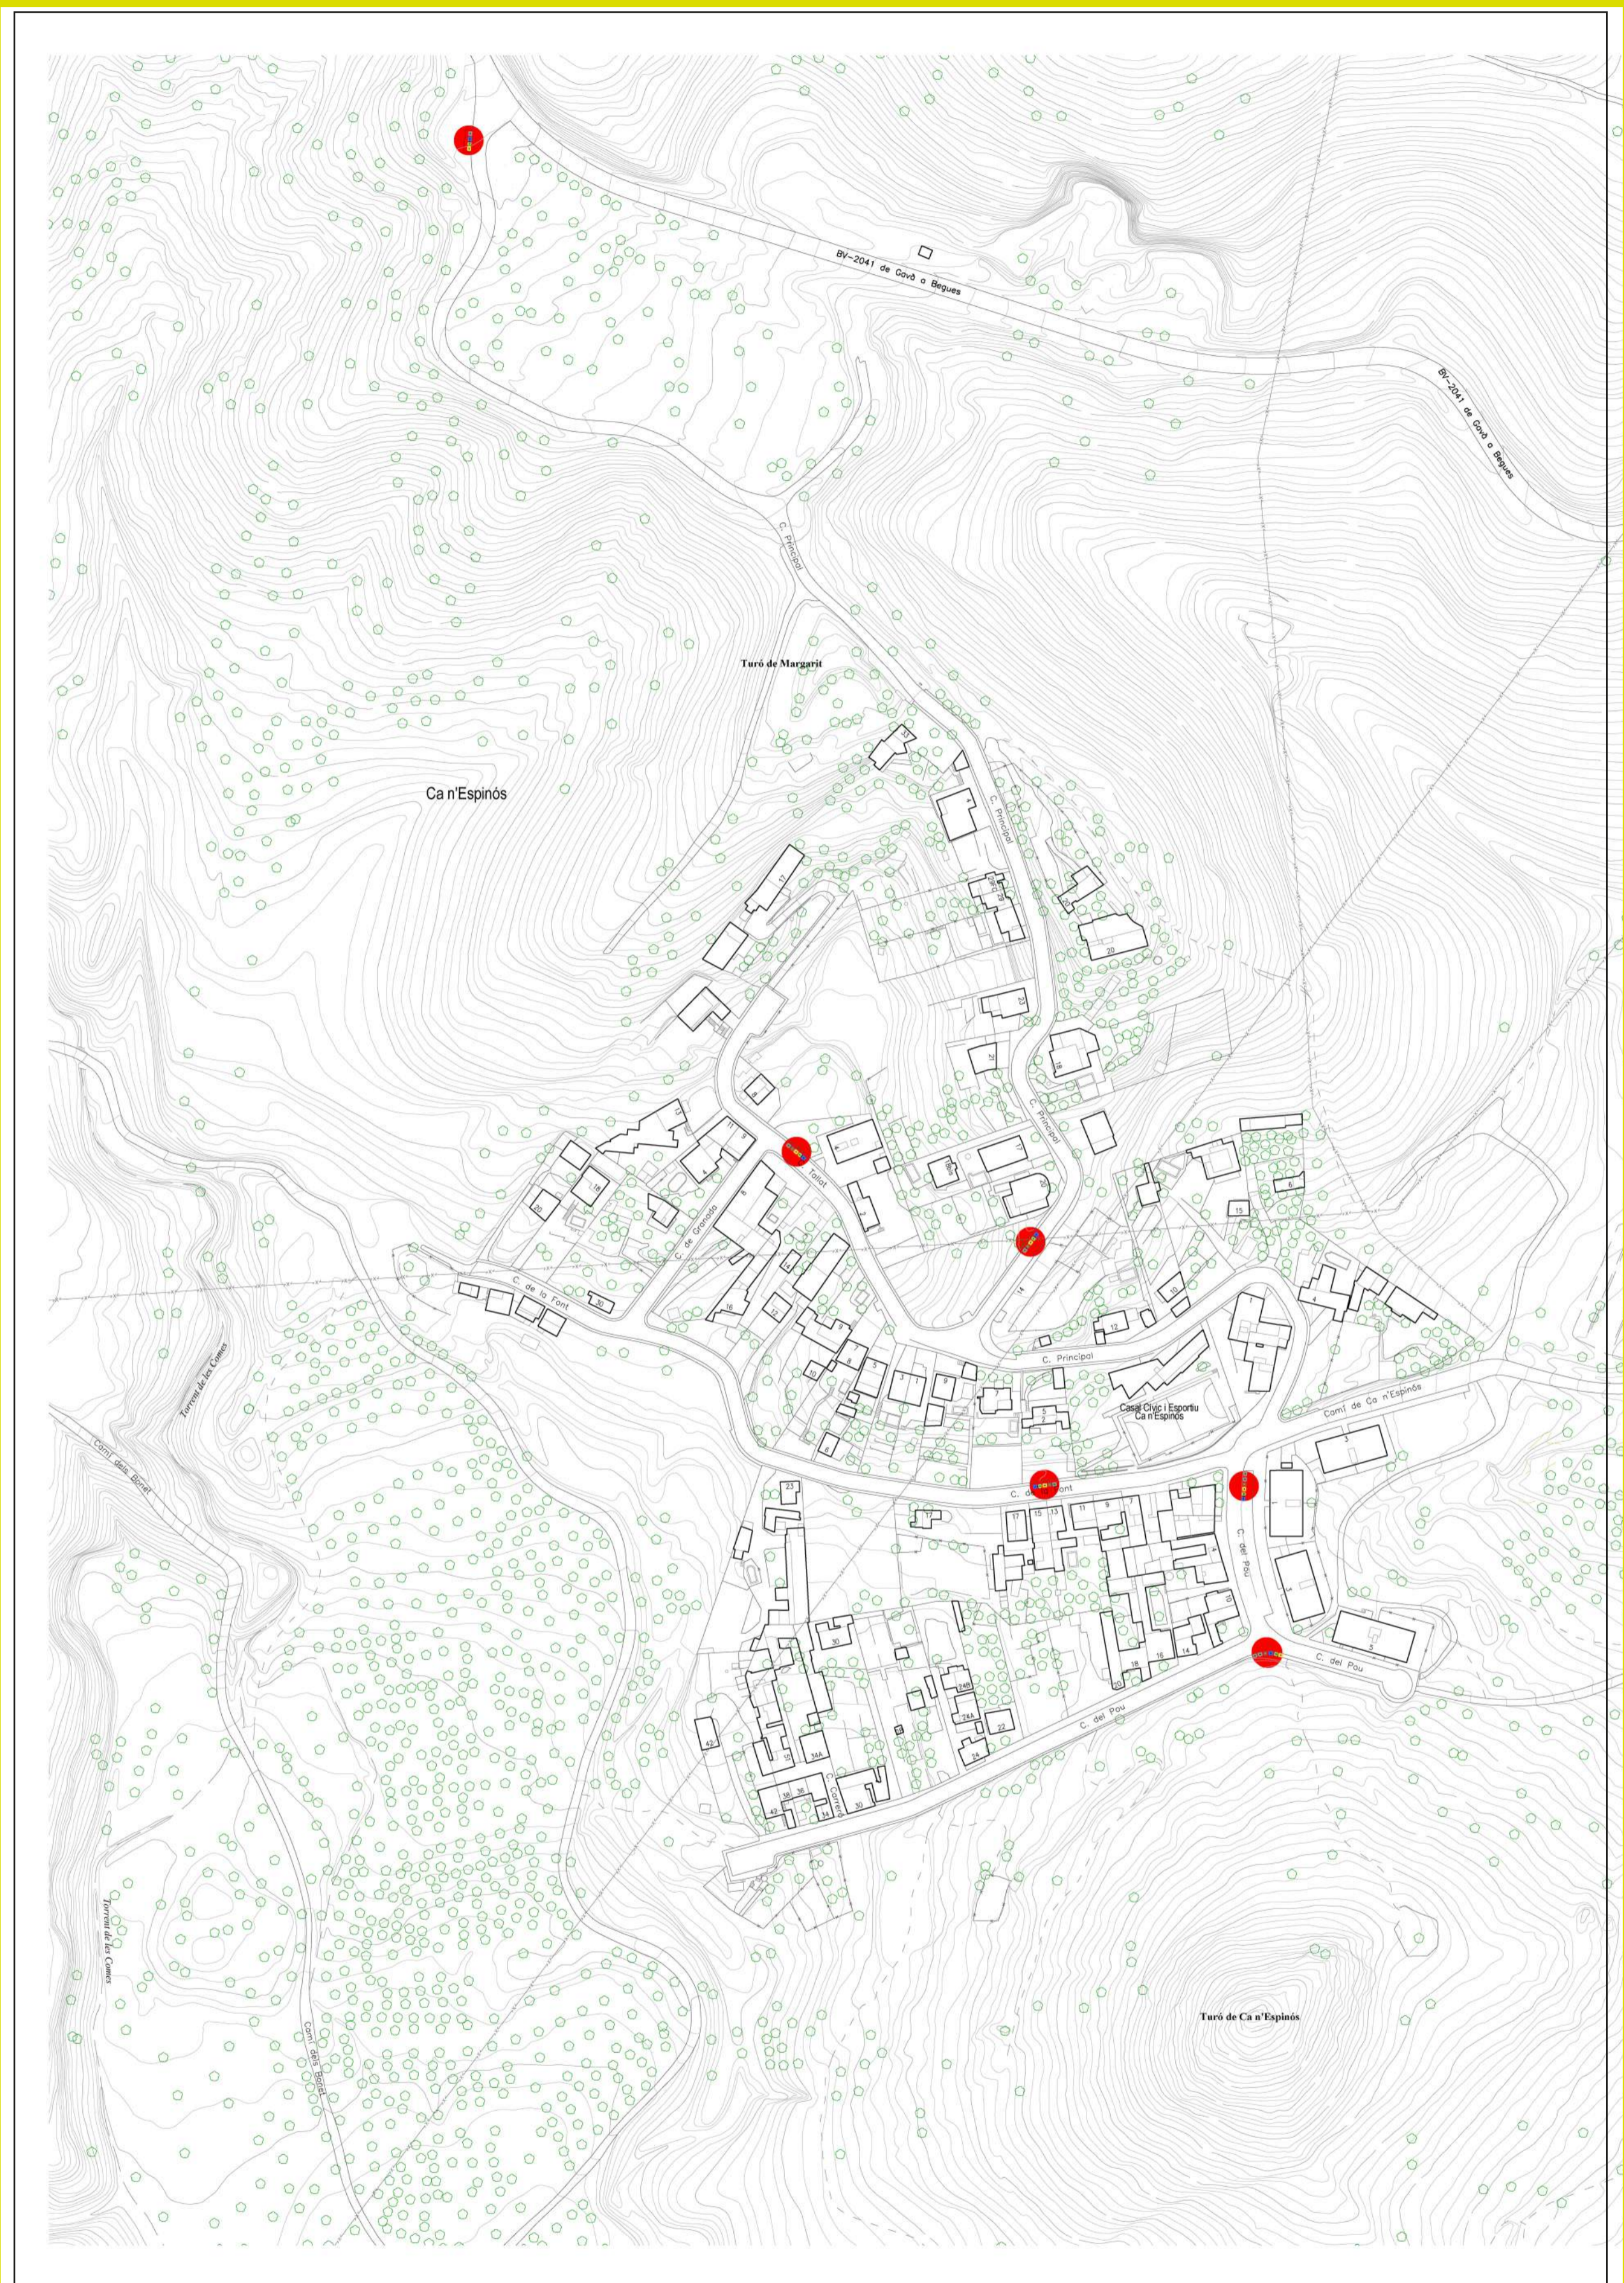

UBICACIÓ DE CONTENIDORS A CA N'ESPINÓS

NOU MODEL DE RECOLLIDA I GESTIÓ DE RESIDUS

PER UNA CIUTAT

MÉS VERDA
MÉS NETA

GAVÀ,
NATU
RAL
MENT

GAVACIUTAT.CAT

Ajuntament
de Gavà