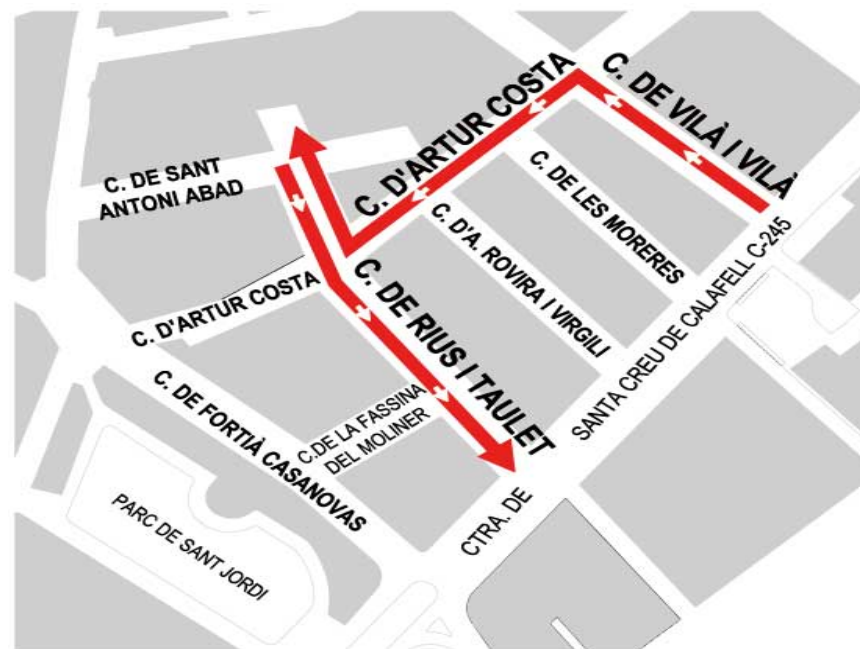

L'Ajuntament informa

Obres d'obertura del carrer Rius i Taulet

El proper dia 11 de març, s'inicien les obres d'enderroc dels habitatges nº 25 i 27 del carrer Ntra. Sra. de la Mercè, amb una durada aproximada d'1 mes. Això permetrà començar les obres de l'obertura del carrer Rius i Taulet aquest estiu. Per aquest motiu, hi haurà canvis en la mobilitat de la zona. El carrer Rius i Taulet canvia a sentit mar de d'Artur Costa fins a la Crta. Sta. Creu de Calafell de forma definitiva. **S'habilitarà el doble sentit circulatori** de forma **provisional** en el tram entre Artur Costa i Sant Antoni Abad. Durant les obres, els veïns disposaran de **contenidors al carrer Artur Costa nº. 30, al carrer de Fortià Casanovas amb la plaça Mossèn Jacint Verdaguer i la Crta. Sta. Creu de Calafell.**