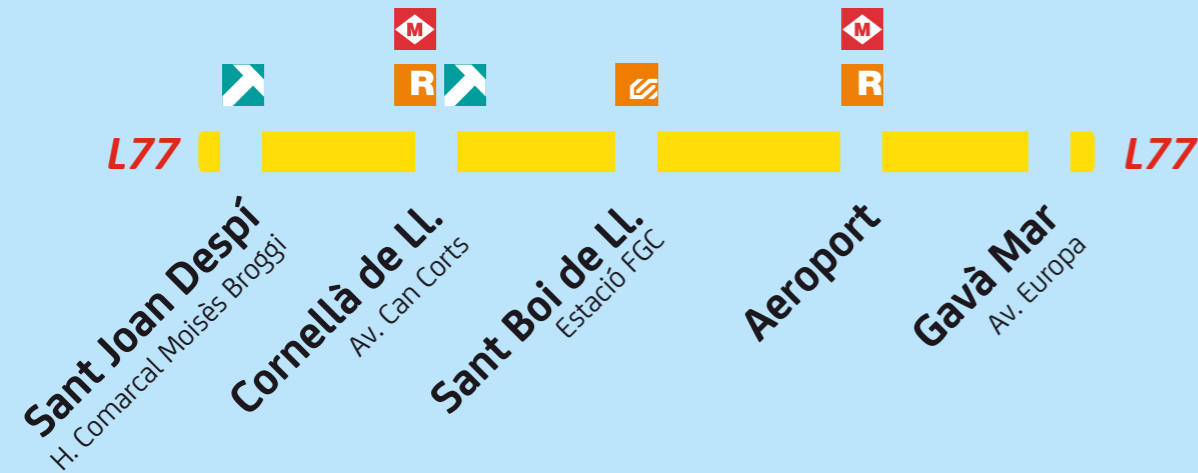

Des de l'1/7/2019

L77

Sant Joan Despí
H. Comarcal Moisès Broggi

Gavà Mar
Av. Europa

Servei a la platja tot l'any

MILLORES
A LA
XARXA

Bus Metropolità
Es mou al teu aire

 **AMB** Metròpolis
Barcelona
www.amb.cat/mobilitat

Connexió tot l'any amb la platja de Gavà i horaris més amplis i ajustats durant tot el servei

La línia **L77** us porta de nou a la platja amb un bus cada 30 minuts tots els dies de la setmana. La connexió de Sant Joan Despí, Cornellà, Sant Boi i aeroport, amb el barri de Gavà Mar, es mantindrà per a tots els mesos de l'any.

L'horari del servei millora i s'ajusta amb hores de sortida exactes cada 30 minuts. Les de Sant Joan Despí es realitzaran als minuts 15' i 45' de cada hora, i les de Gavà Mar a les hores en punt i als minuts 30'. La franja horària cobrirà des de les **5:15 del matí a les 23:00 de la nit**.

La línia es perllonga fins a l'av. d'Europa de **Gavà Mar** i manté la comunicació de l'**Hospital C. Moisès Broggi** de Sant Joan Despí amb Cornellà, Sant Boi i amb l'Aeroport Josep Tarradellas del Prat. D'aquesta manera, apropa d'un costat la platja de Gavà als municipis metropolitans, i de l'altra, consolida la connexió en transport públic del barri de Gavà Mar amb l'aeroport.